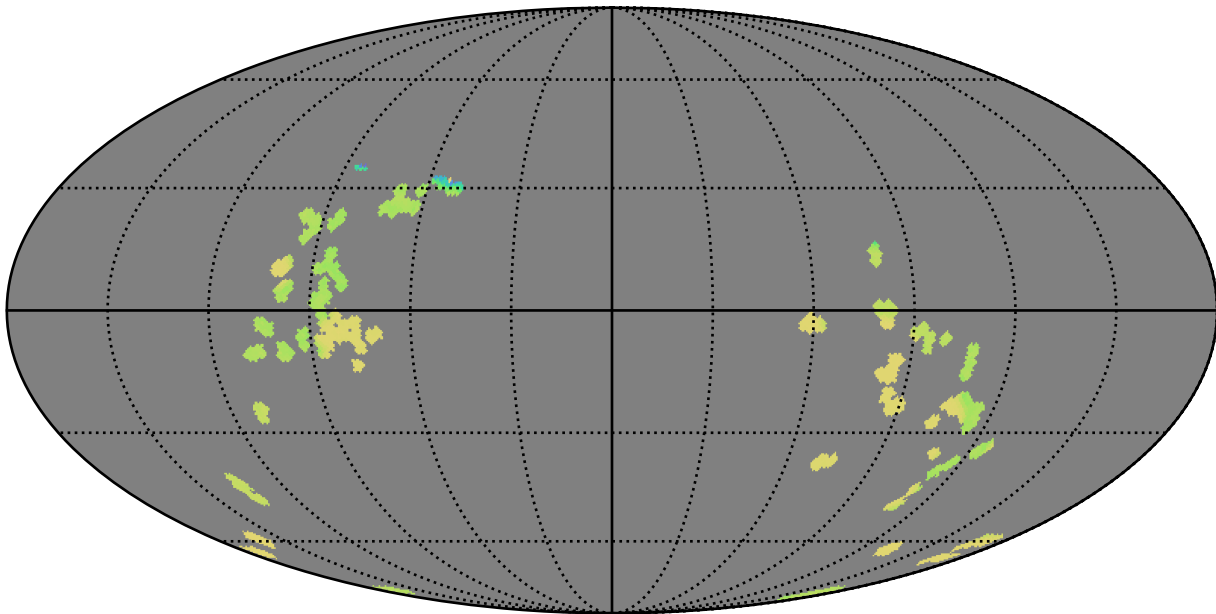

weather\_cloudso8v3.4\_10yrs : GalPlaneVisitIntervalsTimescales\_zucker\_sfr\_map\_Tau\_20\_0

0.0 0.1 0.2 0.3 0.4 0.5 0.6 0.7 0.8 0.9 1.0  
GalPlaneVisitIntervalsTimescales\_zucker\_sfr\_map\_Tau\_20\_0  
(MJD mag)