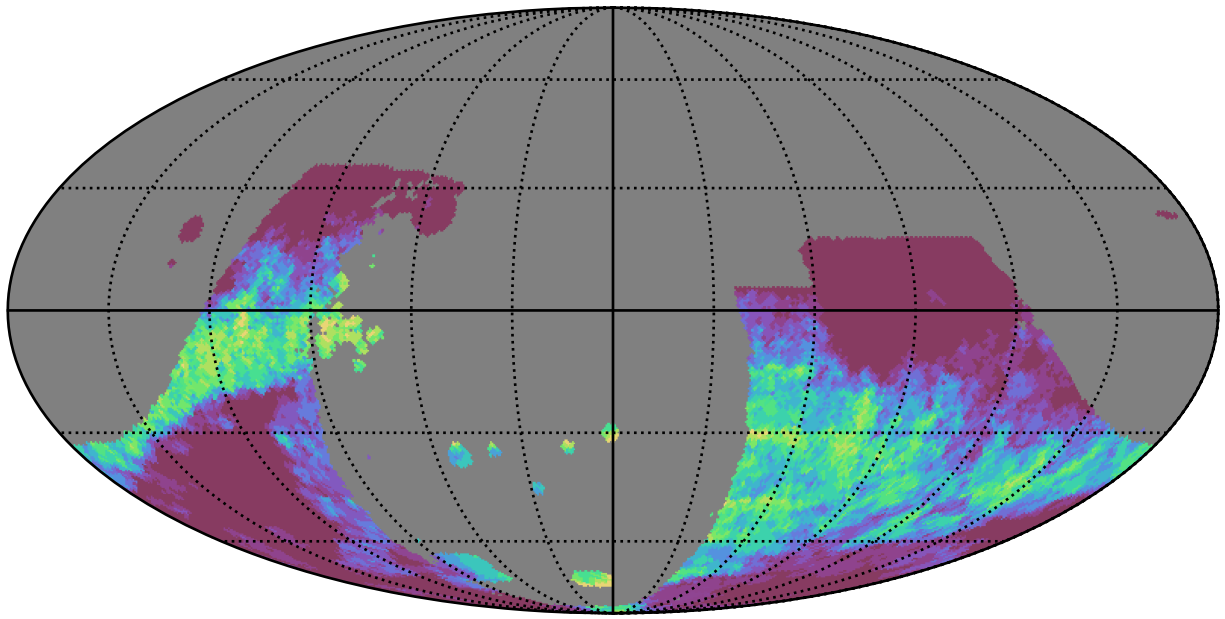

weather_cloudso8v3.4_10yrs : GalPlaneSeasonGapsTimescales_combined_map_Tau_10_0

0.0 0.1 0.2 0.3 0.4 0.5 0.6 0.7 0.8 0.9 1.0
GalPlaneSeasonGapsTimescales_combined_map_Tau_10_0
(MJD mag)