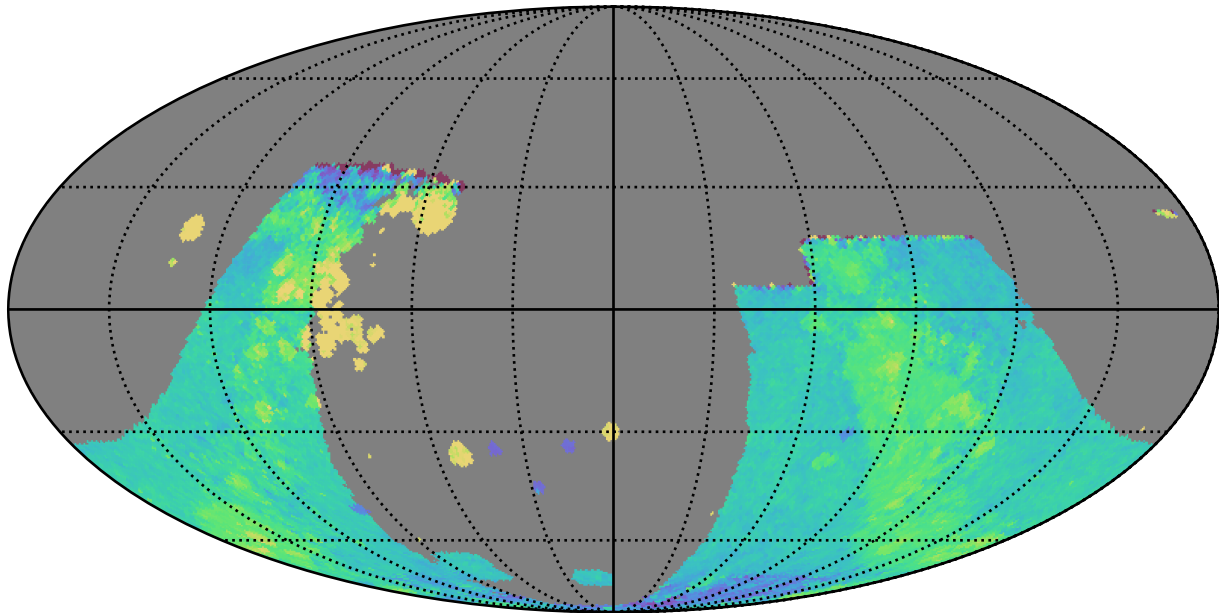

weather_cloudso6v3.4_10yrs : GalplaneTimePerFilter_combined_map_r

GalplaneTimePerFilter_combined_map_r
(filter mag MJD s)