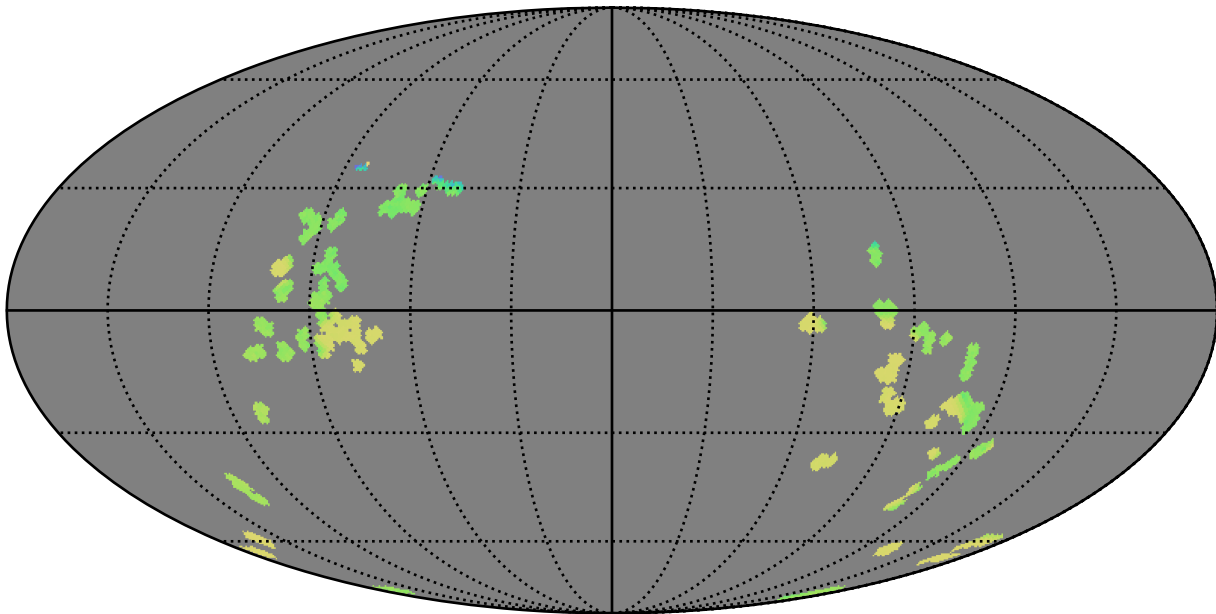

weather_cloudso6v3.4_10yrs : GalPlaneVisitIntervalsTimescales_zucker_sfr_map_Tau_11_0

0.0 0.1 0.2 0.3 0.4 0.5 0.6 0.7 0.8 0.9 1.0
GalPlaneVisitIntervalsTimescales_zucker_sfr_map_Tau_11_0
(MJD mag)