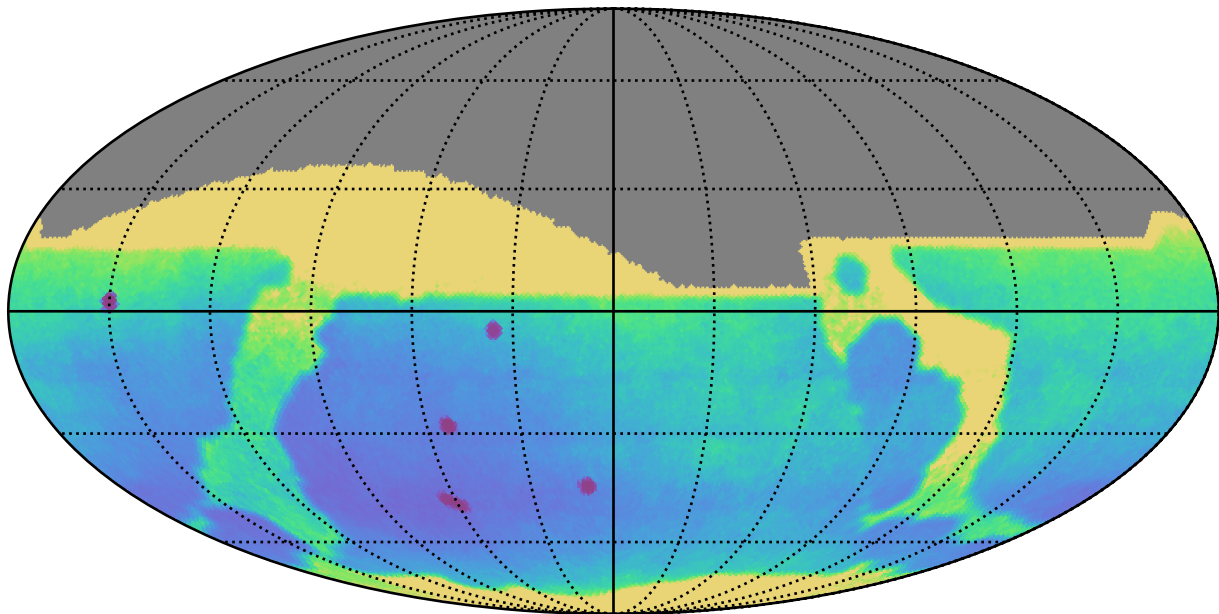

weather_cloudso6v3.4_10yrs All sky: Parallax Uncert @ 24.0

Parallax Uncert @ 24.0 (mas)