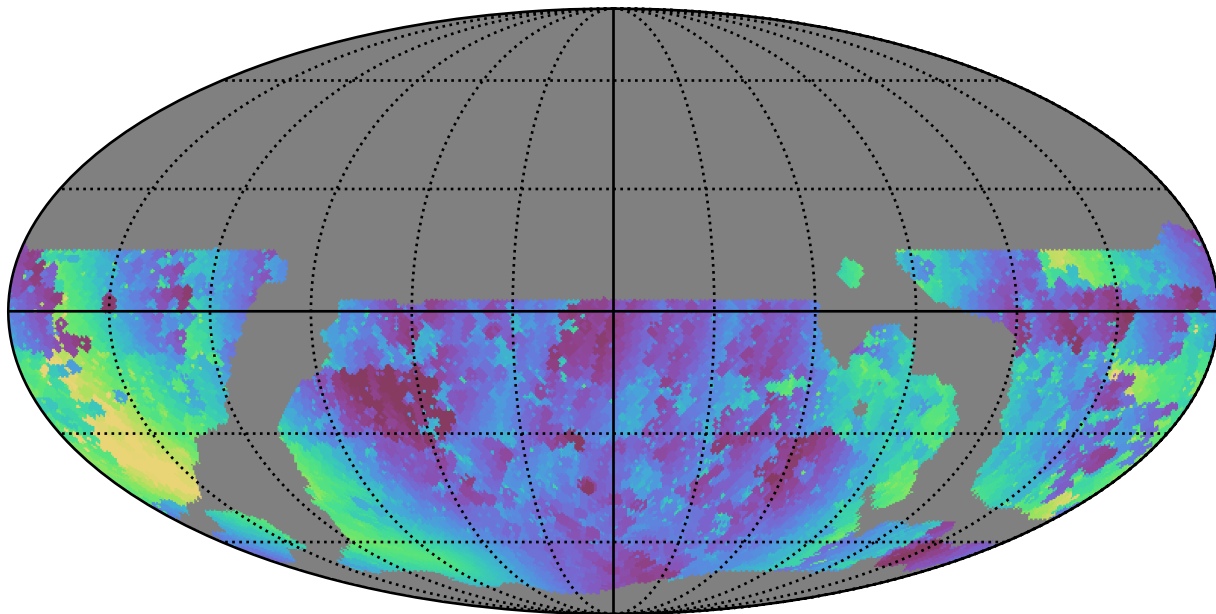

weather_cloudso6v3.4_10yrs WFD g band: Min solarElong

Min solarElong (degrees)