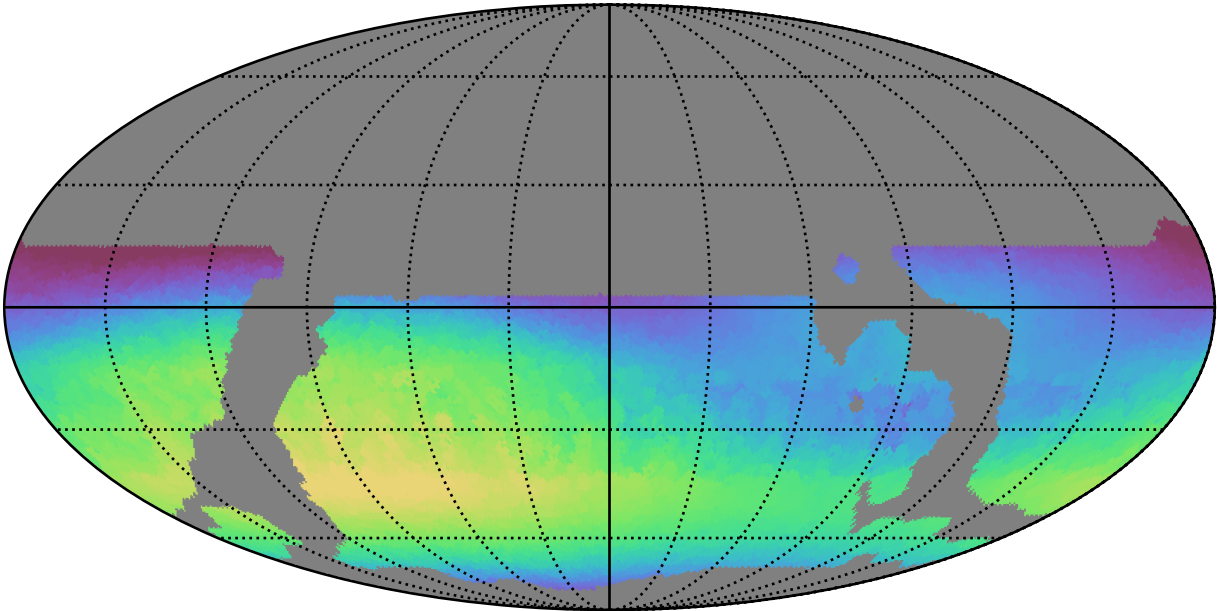

weather\_cloudso6v3.4\_10yrs WFD u band: Max skyBrightness

22.550 22.575 22.600 22.625 22.650 22.675 22.700 22.725 22.750 22.775 22.800

Max skyBrightness (mag/sq arcsec)