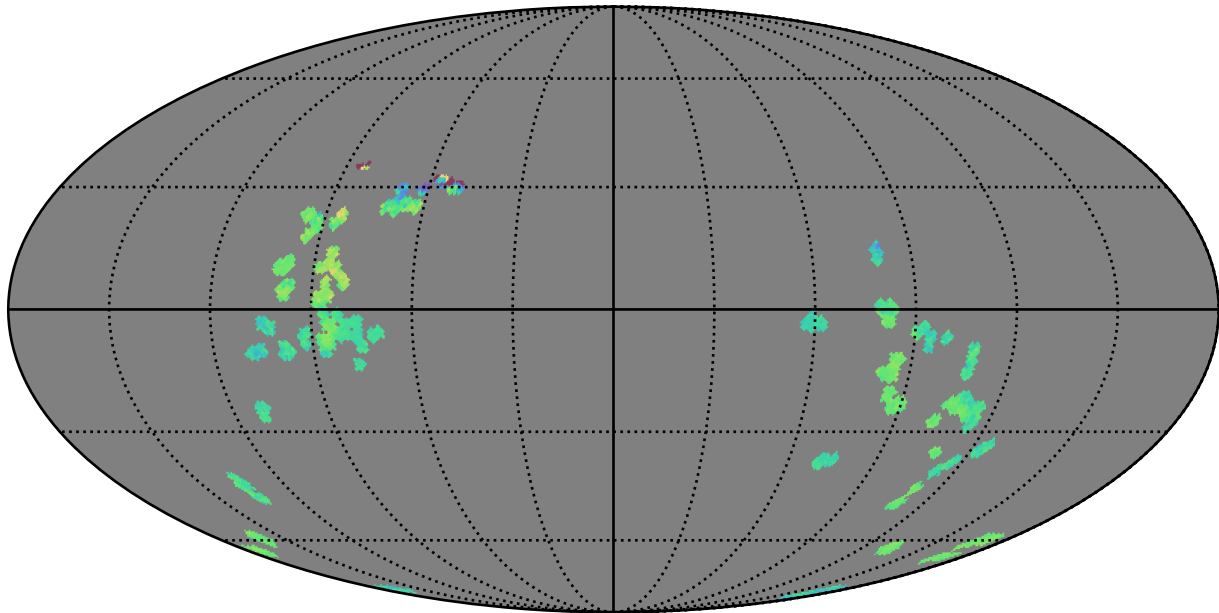

weather_cloudso4v3.4_10yrs : GalplaneTimePerFilter_zucker_sfr_map_r

GalplaneTimePerFilter_zucker_sfr_map_r
(filter mag MJD s)