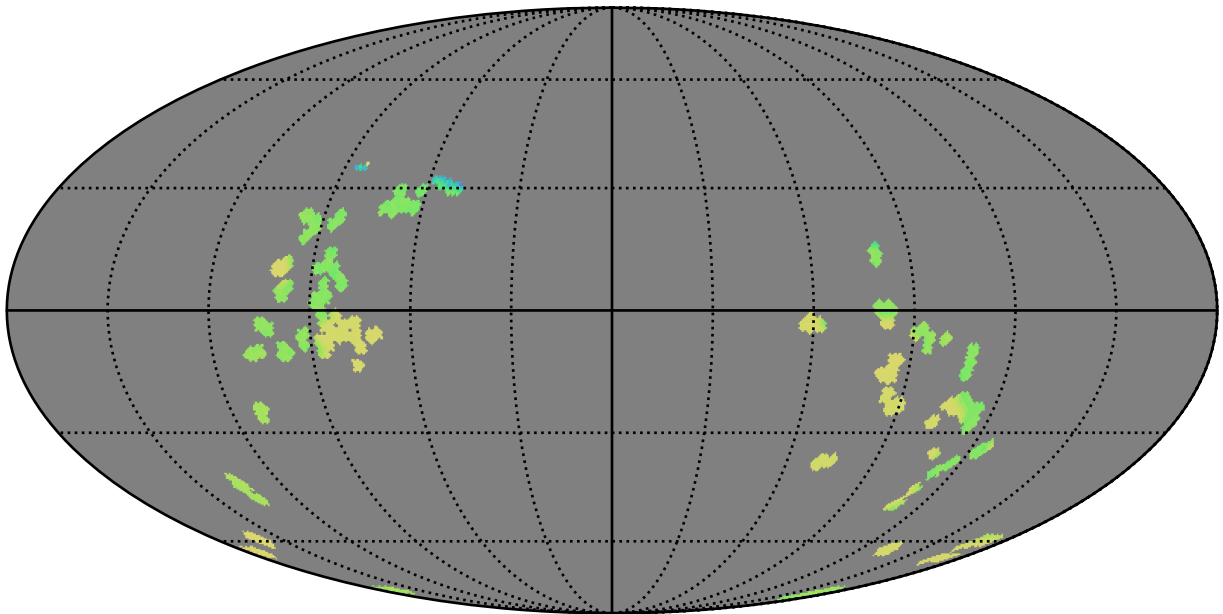

weather\_cloudso4v3.4\_10yrs : GalPlaneVisitIntervalsTimescales\_zucker\_sfr\_map\_Tau\_11\_0

0.0 0.1 0.2 0.3 0.4 0.5 0.6 0.7 0.8 0.9 1.0  
GalPlaneVisitIntervalsTimescales\_zucker\_sfr\_map\_Tau\_11\_0  
(MJD mag)