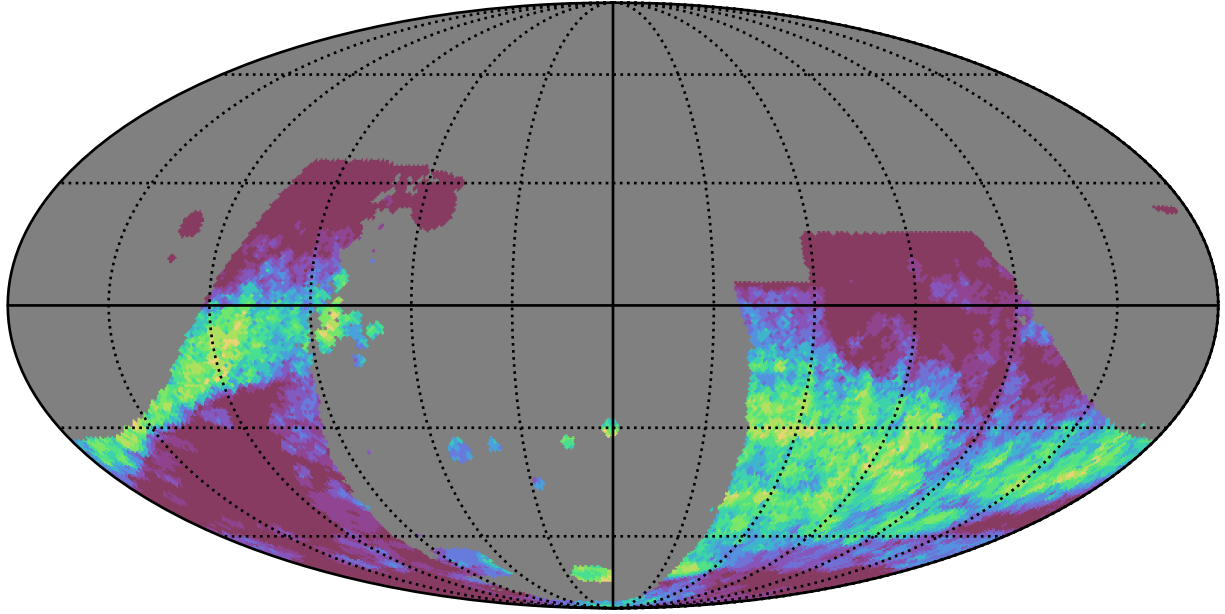

weather_cloudso4v3.4_10yrs : GalPlaneSeasonGapsTimescales_combined_map_Tau_25_0

0.0 0.1 0.2 0.3 0.4 0.5 0.6 0.7 0.8 0.9 1.0
GalPlaneSeasonGapsTimescales_combined_map_Tau_25_0
(MJD mag)