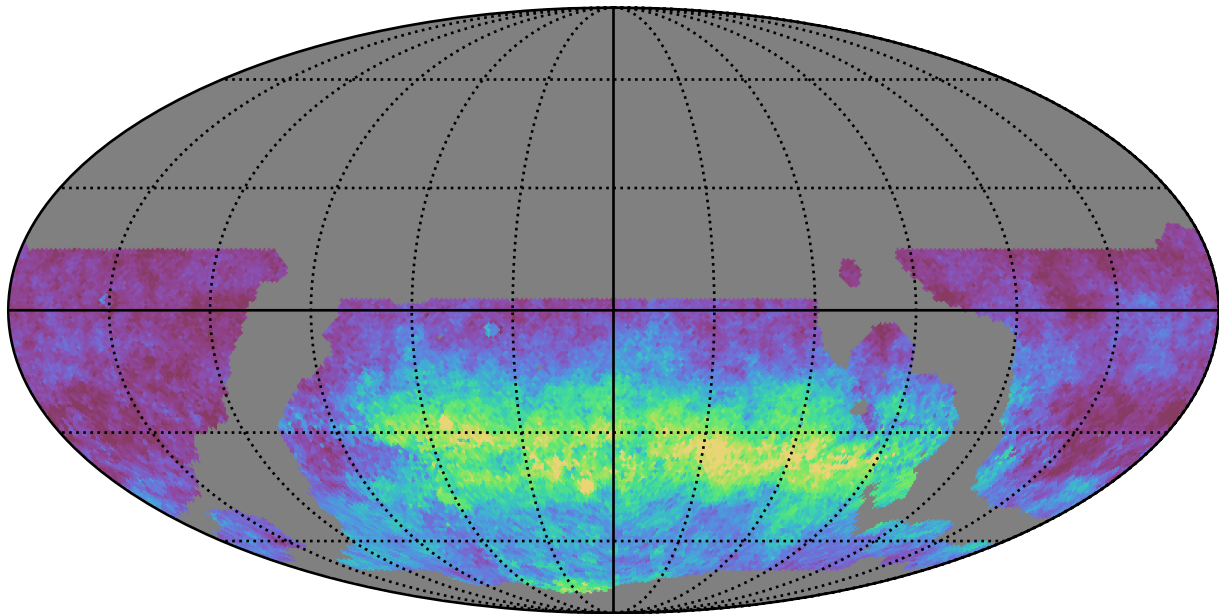

weather\_cloudso4v3.4\_10yrs WFD y band: AngleRms rotSkyPos

AngleRms rotSkyPos (deg)