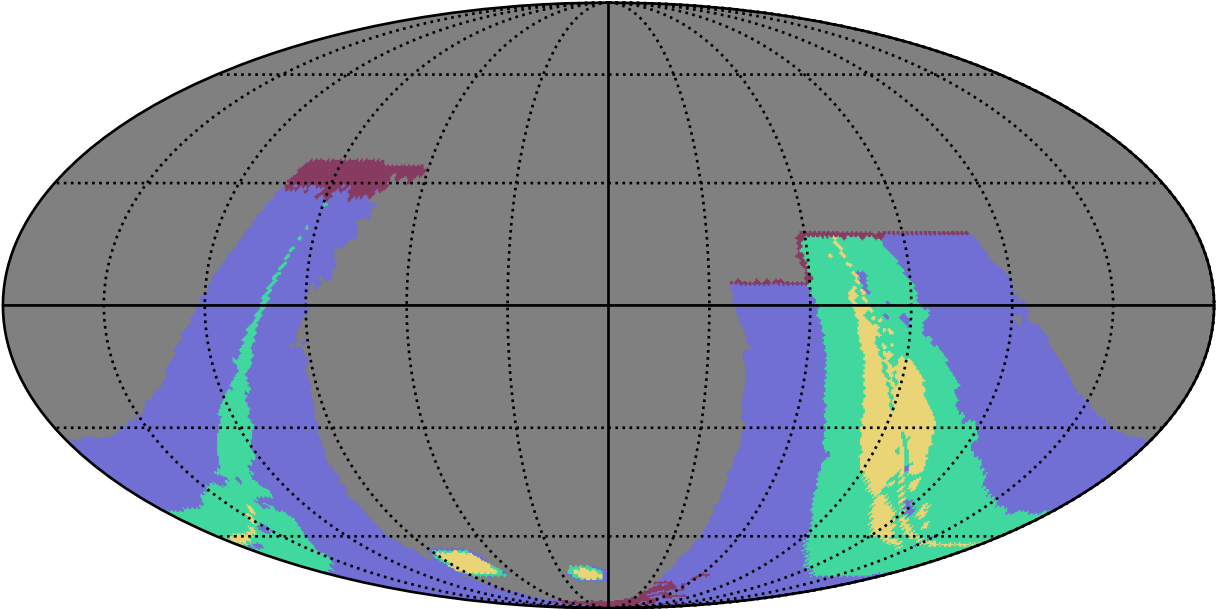

weather_cloudso36v3.4_10yrs : GalplaneFootprintMetric_galactic_plane_map_Tau_73_0

GalplaneFootprintMetric_galactic_plane_map_Tau_73_0
(filter mag)