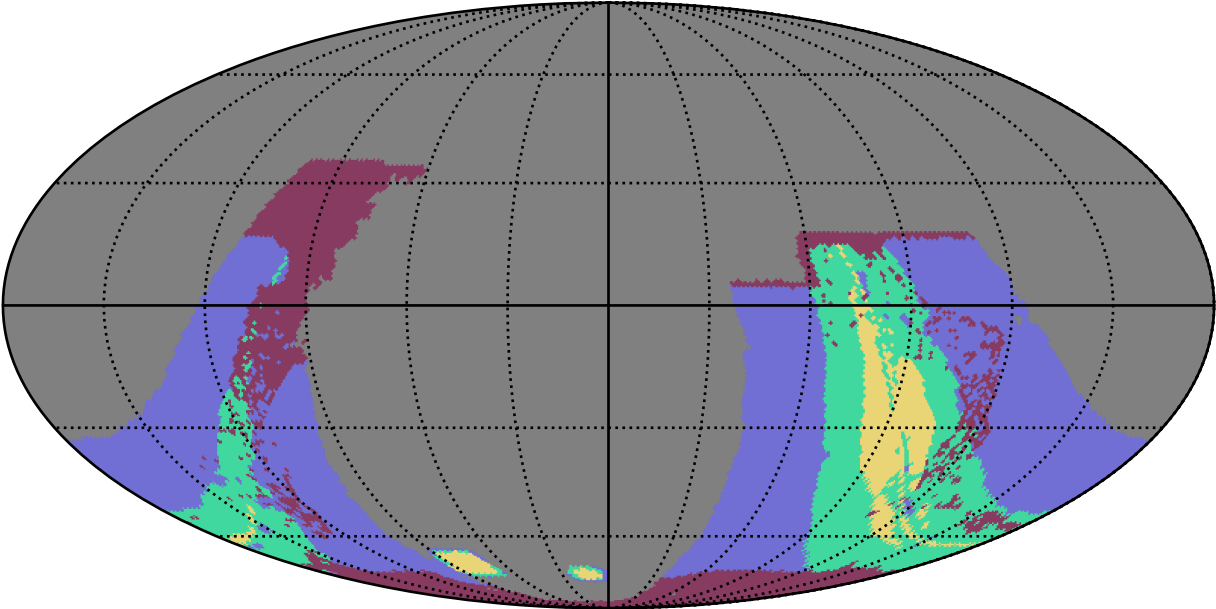

weather_cloudso36v3.4_10yrs : GalplaneFootprintMetric_galactic_plane_map_Tau_20_0

GalplaneFootprintMetric_galactic_plane_map_Tau_20_0
(filter mag)