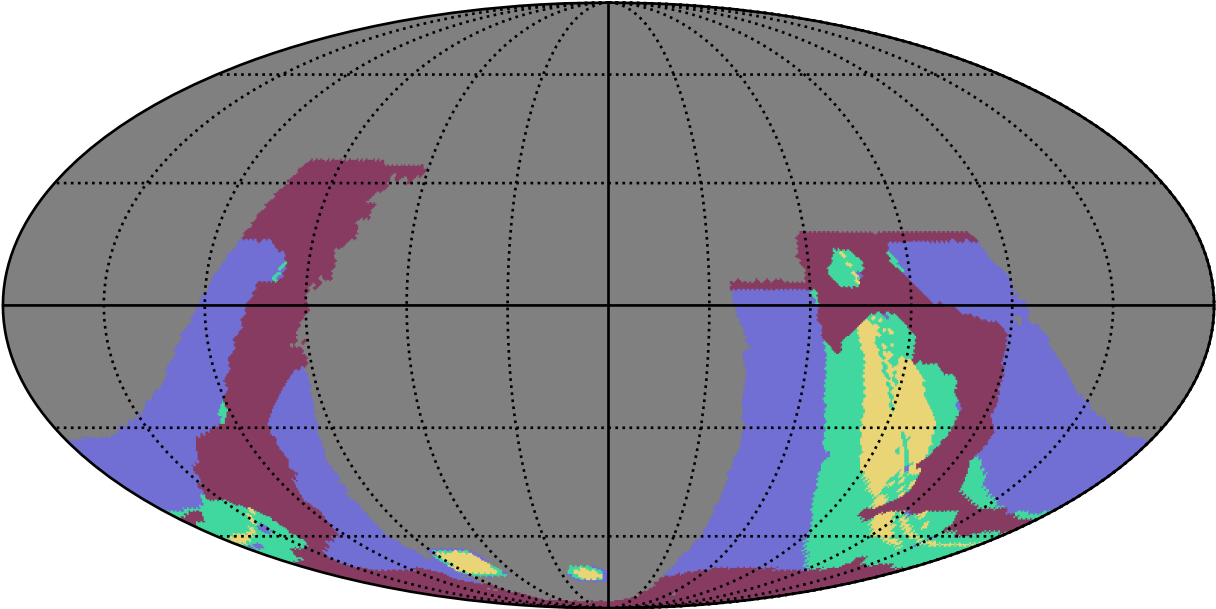

weather_cloudso36v3.4_10yrs : GalplaneFootprintMetric_galactic_plane_map_Tau_11_0

GalplaneFootprintMetric_galactic_plane_map_Tau_11_0
(filter mag)