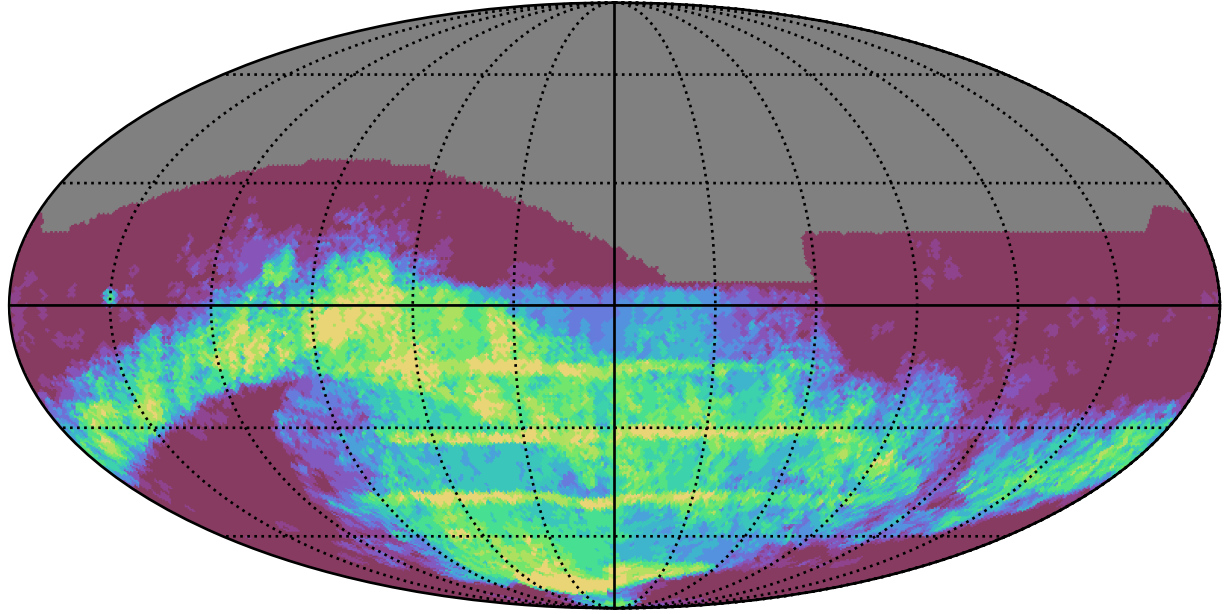

weather\_cloudso36v3.4\_10yrs : GalPlaneSeasonGapsTimescales\_xray\_binaries\_map\_Tau\_25\_0

0.0 0.1 0.2 0.3 0.4 0.5 0.6 0.7 0.8 0.9 1.0  
GalPlaneSeasonGapsTimescales\_xray\_binaries\_map\_Tau\_25\_0  
(MJD mag)