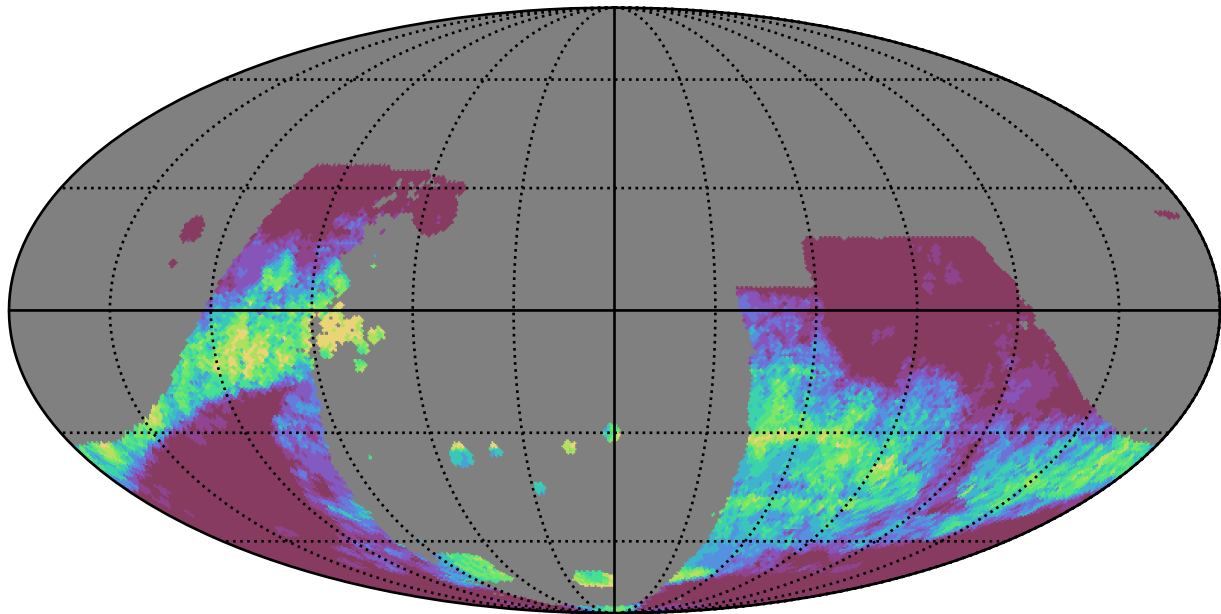

weather_cloudso36v3.4_10yrs : GalPlaneSeasonGapsTimescales_combined_map_Tau_25_0

0.0 0.1 0.2 0.3 0.4 0.5 0.6 0.7 0.8 0.9 1.0
GalPlaneSeasonGapsTimescales_combined_map_Tau_25_0
(MJD mag)