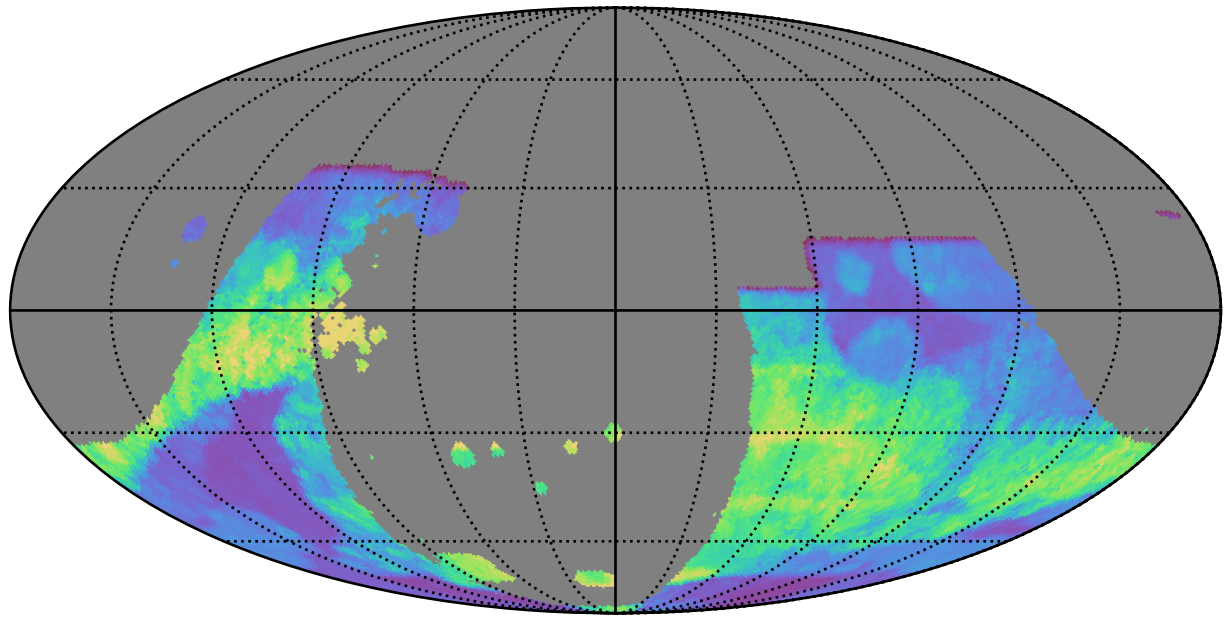

weather_cloudso36v3.4_10yrs : GalPlaneSeasonGapsTimescales_combined_map_Tau_100_0

0.0 0.1 0.2 0.3 0.4 0.5 0.6 0.7 0.8 0.9 1.0
GalPlaneSeasonGapsTimescales_combined_map_Tau_100_0
(MJD mag)