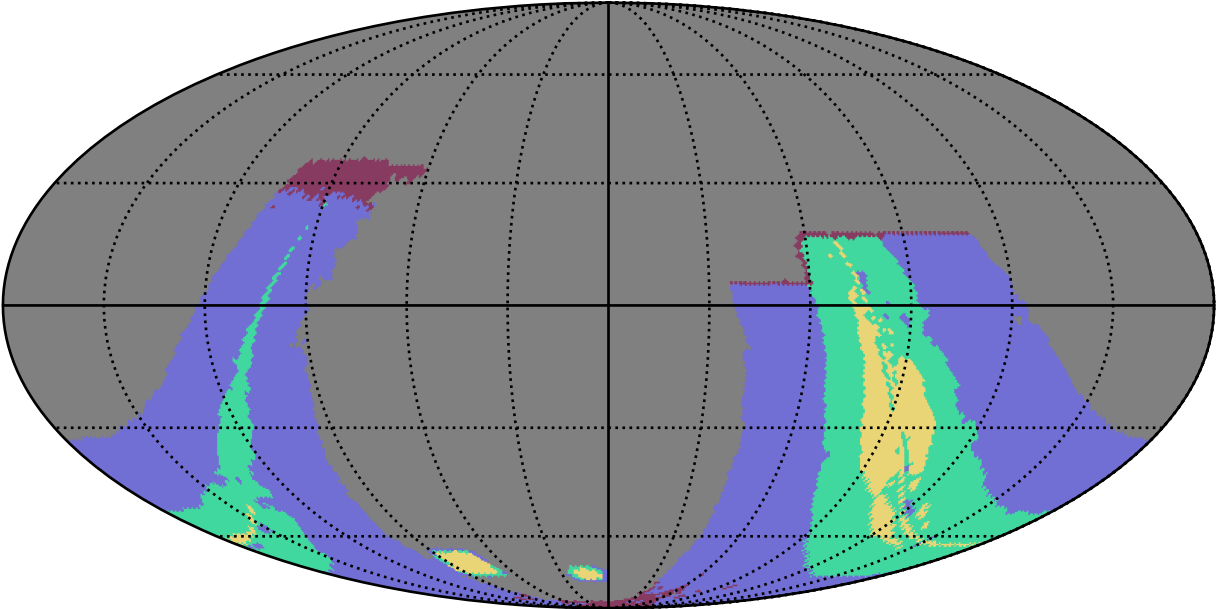

weather_cloudso35v3.4_10yrs : GalplaneFootprintMetric_galactic_plane_map_Tau_73_0

GalplaneFootprintMetric_galactic_plane_map_Tau_73_0
(filter mag)