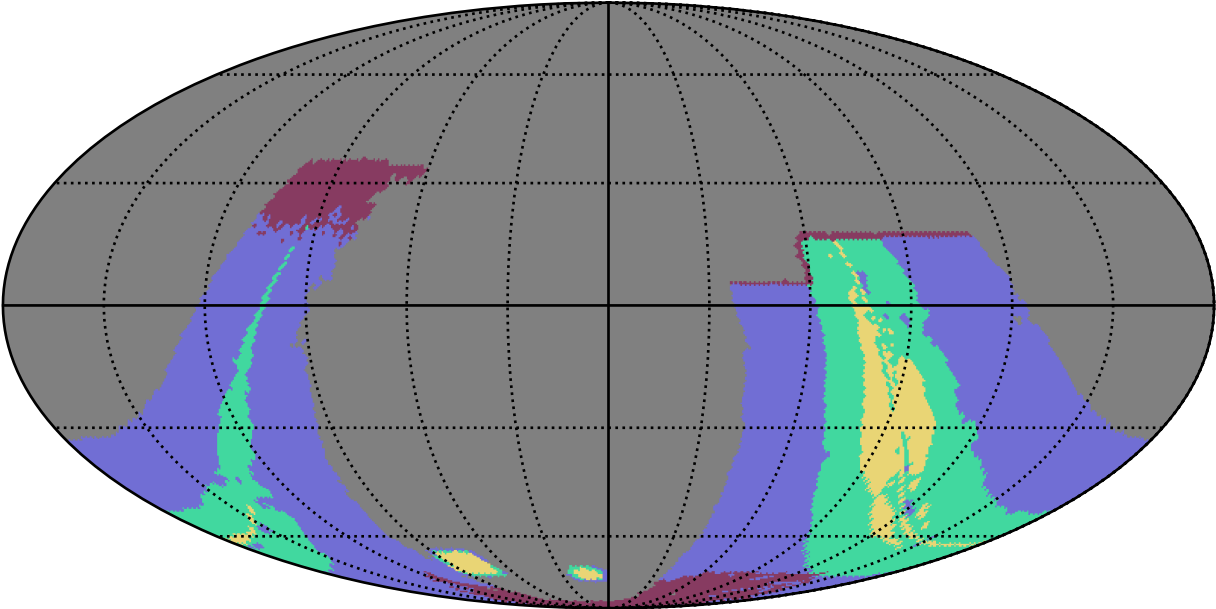

weather\_cloudso35v3.4\_10yrs : GalplaneFootprintMetric\_galactic\_plane\_map\_Tau\_46\_5

GalplaneFootprintMetric\_galactic\_plane\_map\_Tau\_46\_5  
(filter mag)