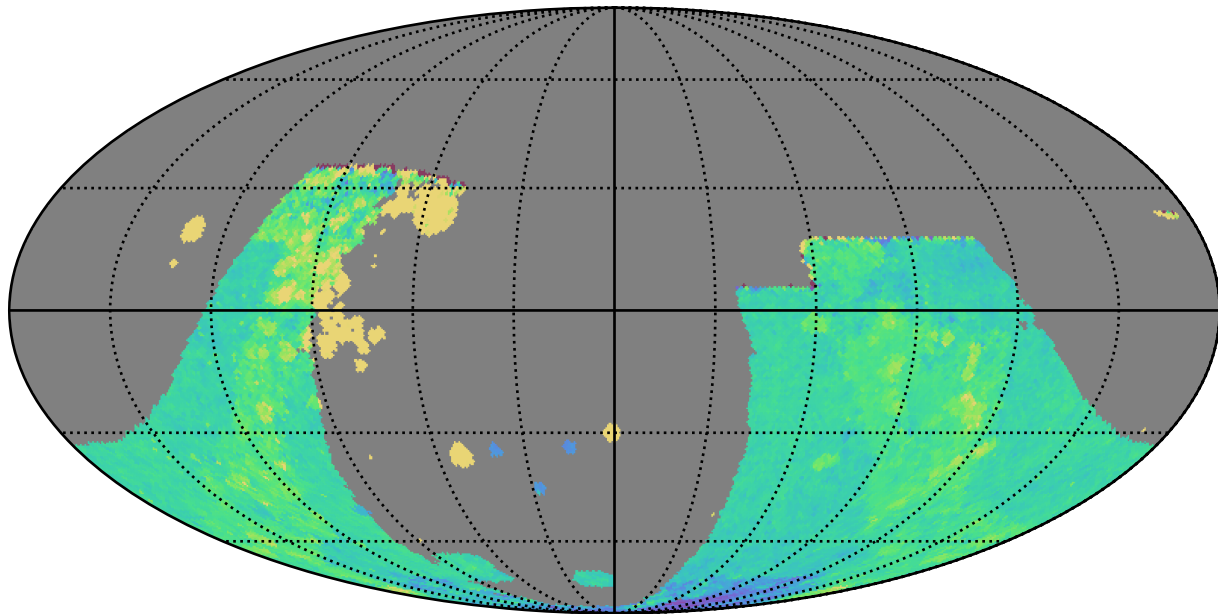

weather_cloudso31v3.4_10yrs : GalplaneTimePerFilter_combined_map_i

GalplaneTimePerFilter_combined_map_i
(filter mag MJD s)