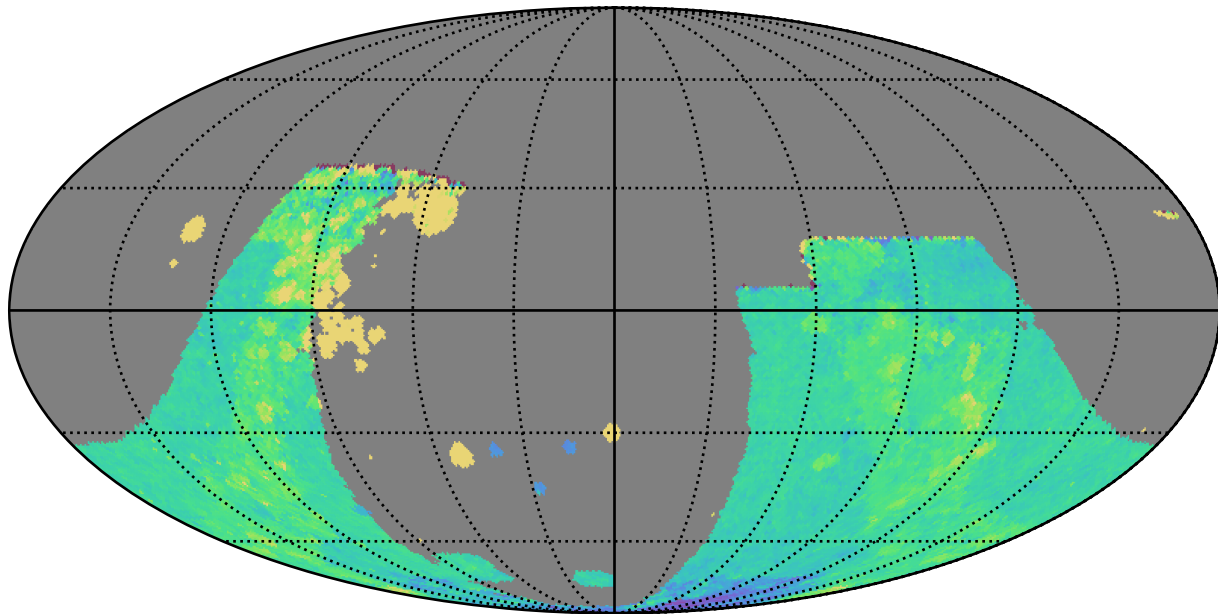

weather\_cloudso31v3.4\_10yrs : GalplaneTimePerFilter\_combined\_map\_i

GalplaneTimePerFilter\_combined\_map\_i  
(filter mag MJD s)