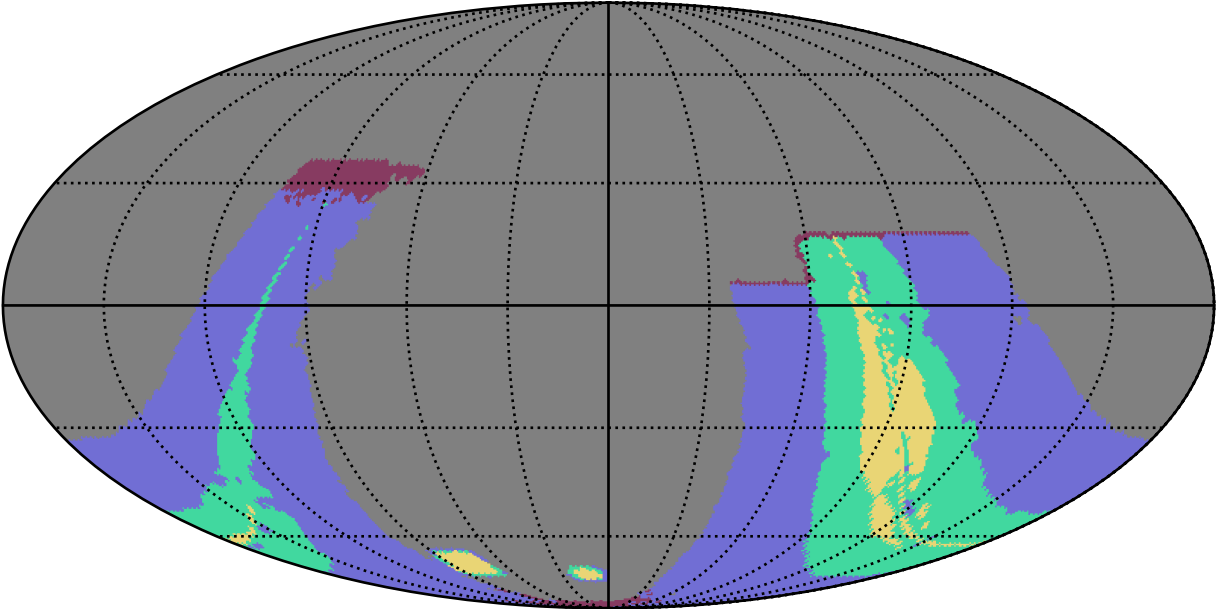

weather\_cloudso31v3.4\_10yrs : GalplaneFootprintMetric\_galactic\_plane\_map\_Tau\_73\_0

GalplaneFootprintMetric\_galactic\_plane\_map\_Tau\_73\_0  
(filter mag)