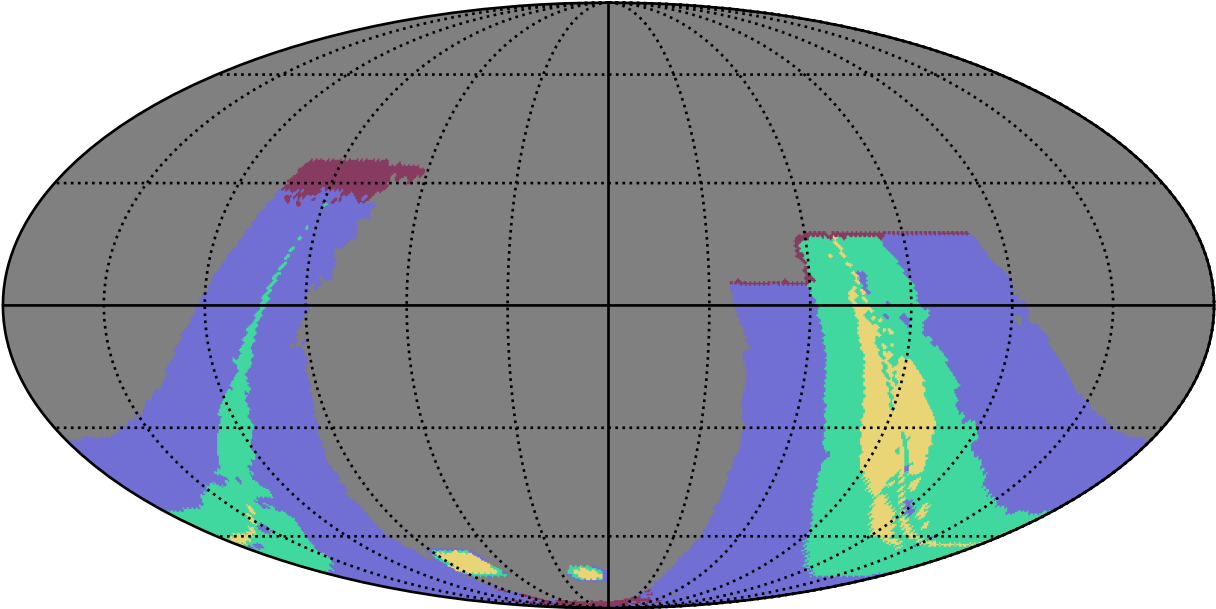

weather_cloudso31v3.4_10yrs : GalplaneFootprintMetric_galactic_plane_map_Tau_73_0

GalplaneFootprintMetric_galactic_plane_map_Tau_73_0
(filter mag)