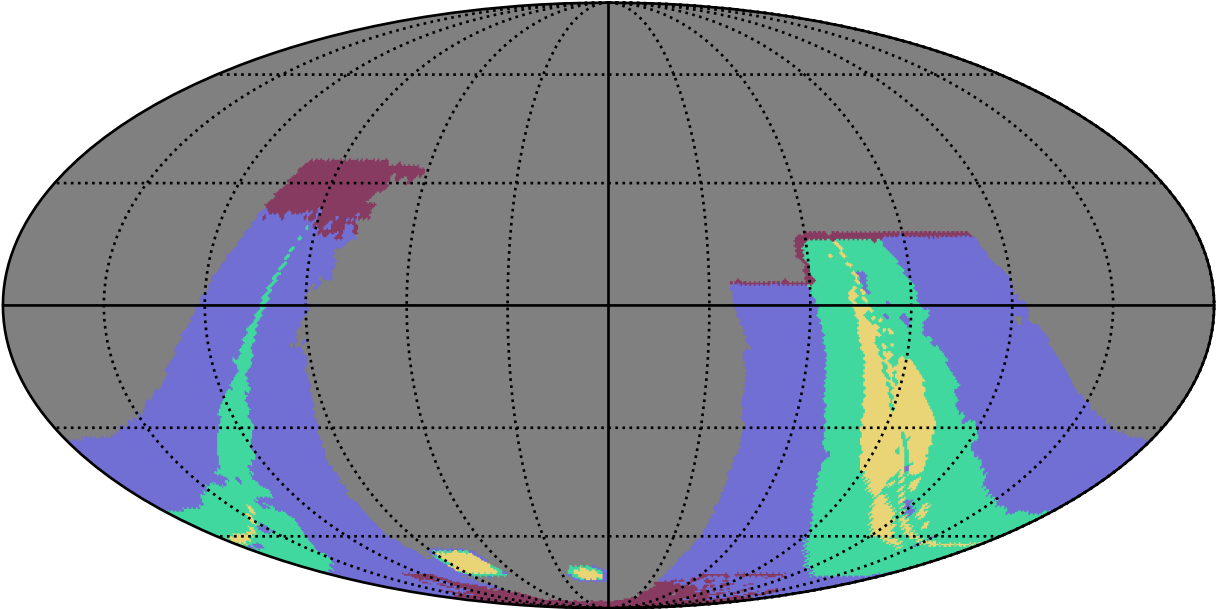

weather\_cloudso31v3.4\_10yrs : GalplaneFootprintMetric\_galactic\_plane\_map\_Tau\_46\_5

GalplaneFootprintMetric\_galactic\_plane\_map\_Tau\_46\_5  
(filter mag)