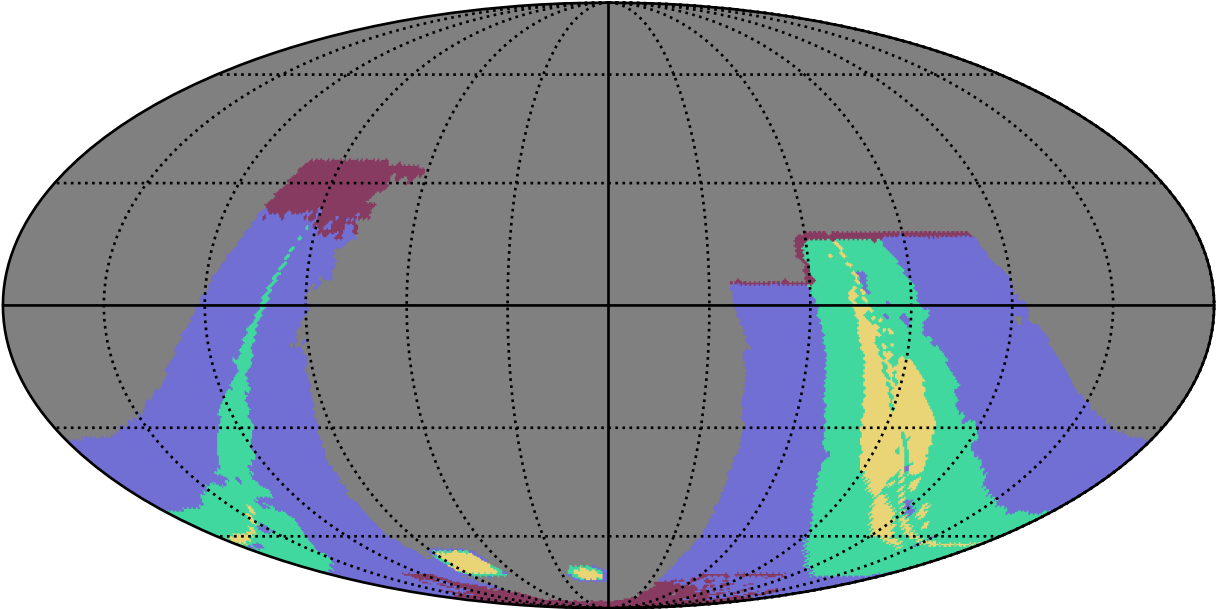

weather_cloudso31v3.4_10yrs : GalplaneFootprintMetric_galactic_plane_map_Tau_46_5

GalplaneFootprintMetric_galactic_plane_map_Tau_46_5
(filter mag)