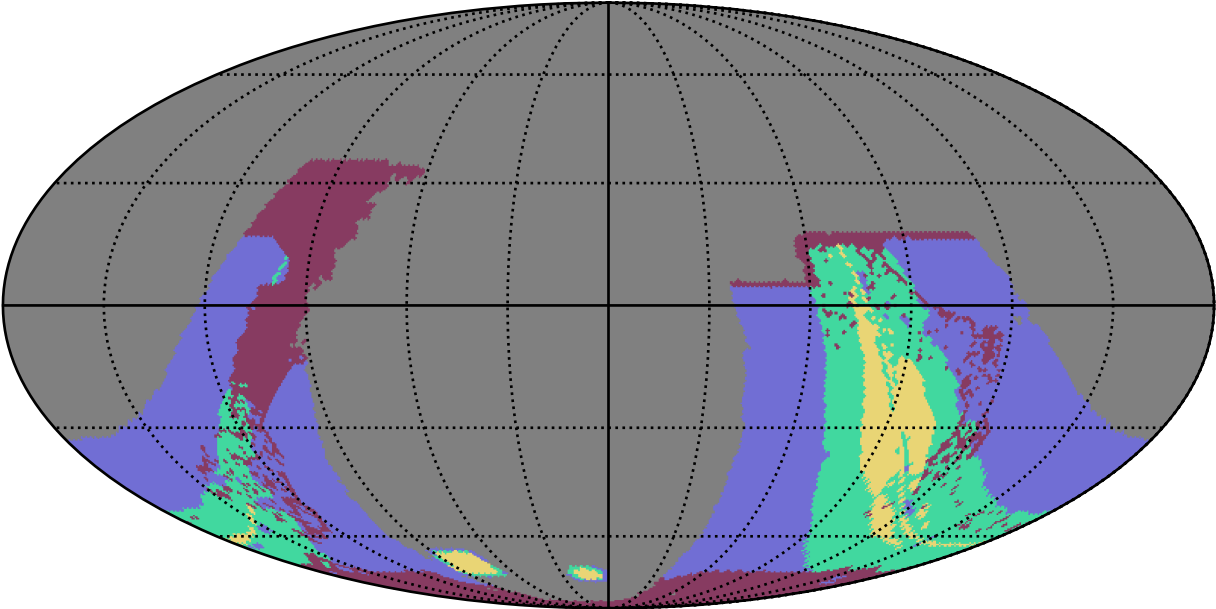

weather_cloudso31v3.4_10yrs : GalplaneFootprintMetric_galactic_plane_map_Tau_20_0

GalplaneFootprintMetric_galactic_plane_map_Tau_20_0
(filter mag)