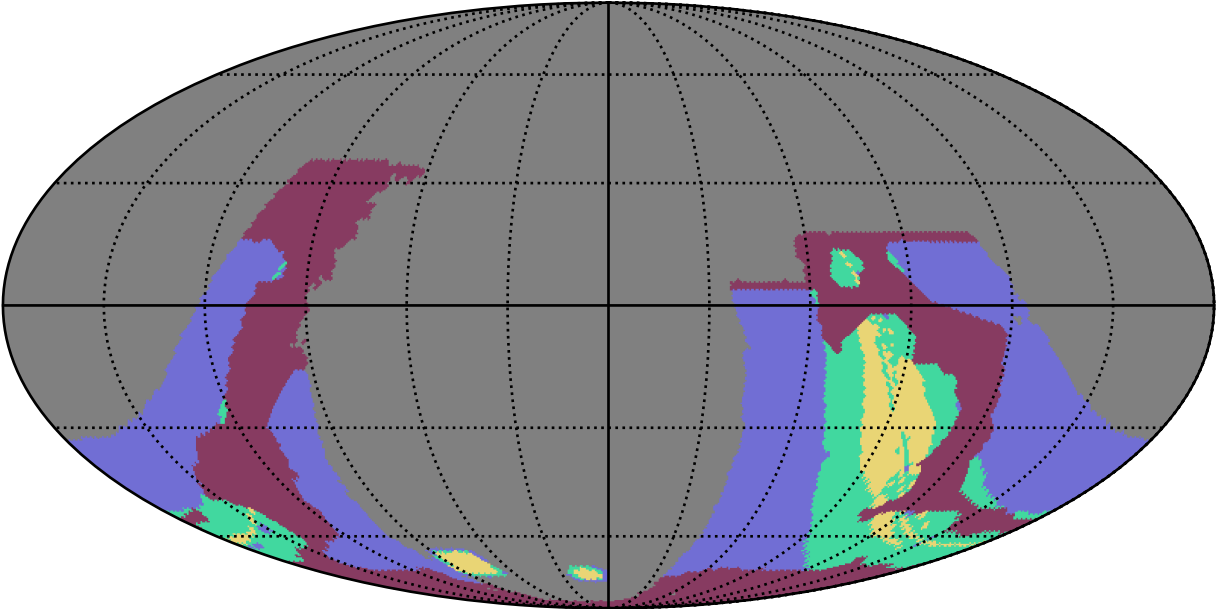

weather_cloudso31v3.4_10yrs : GalplaneFootprintMetric_galactic_plane_map_Tau_11_0

GalplaneFootprintMetric_galactic_plane_map_Tau_11_0
(filter mag)