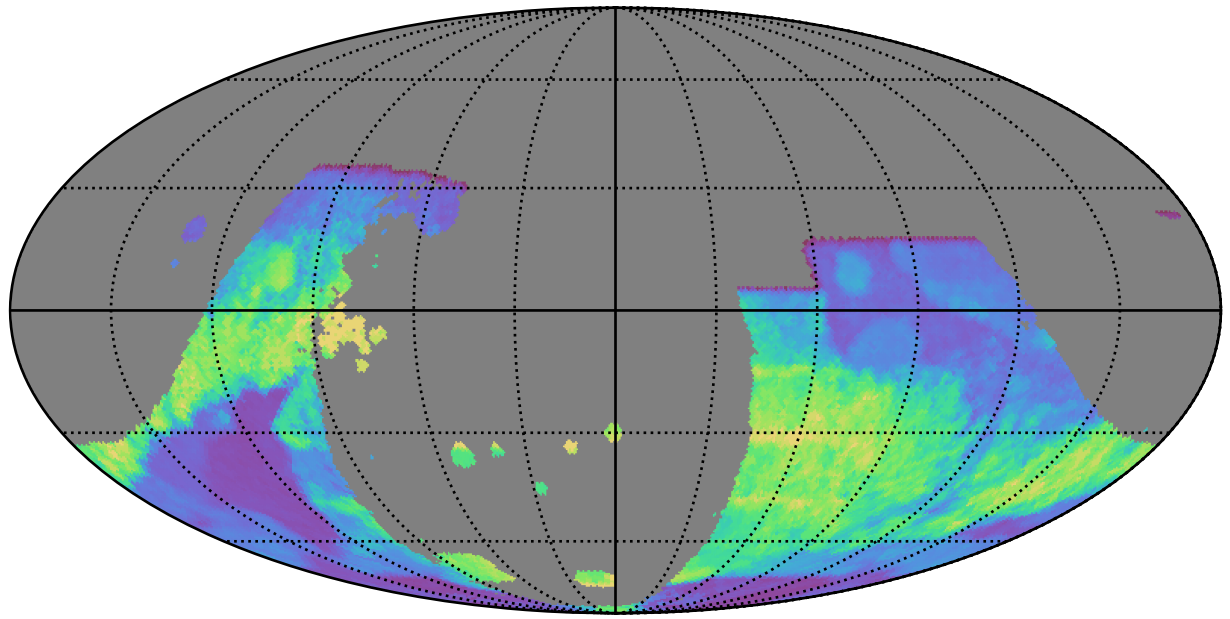

weather_cloudso31v3.4_10yrs : GalPlaneSeasonGapsTimescales_combined_map_Tau_100_0

0.0 0.1 0.2 0.3 0.4 0.5 0.6 0.7 0.8 0.9 1.0
GalPlaneSeasonGapsTimescales_combined_map_Tau_100_0
(MJD mag)