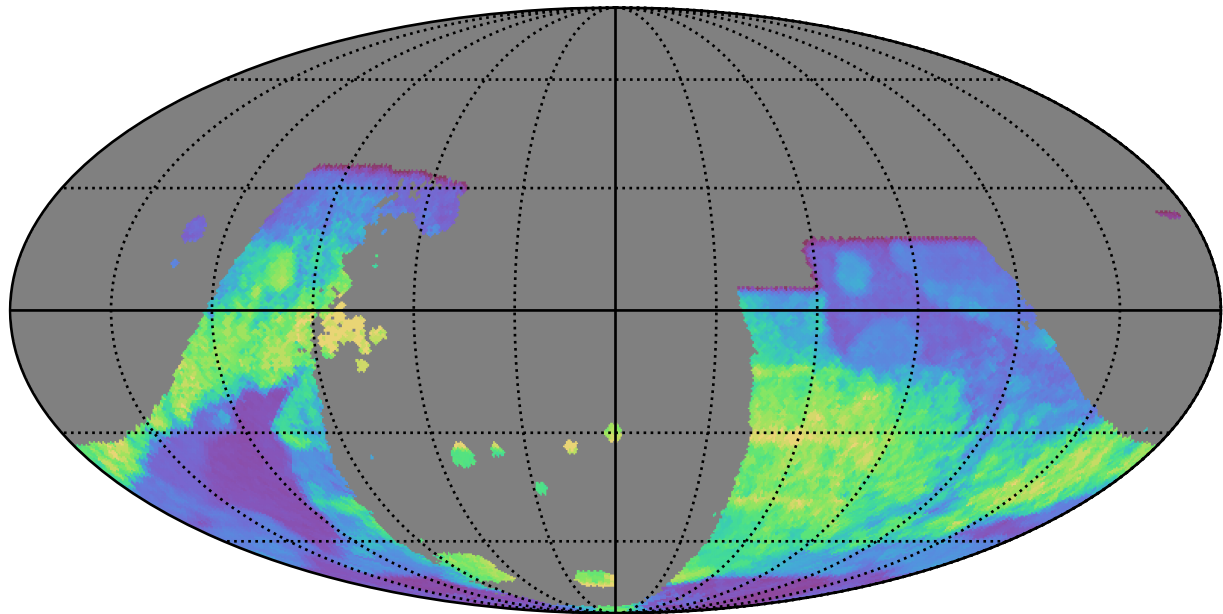

weather_cloudso31v3.4_10yrs : GalPlaneSeasonGapsTimescales_combined_map_Tau_100_0

0.0 0.1 0.2 0.3 0.4 0.5 0.6 0.7 0.8 0.9 1.0
GalPlaneSeasonGapsTimescales_combined_map_Tau_100_0
(MJD mag)