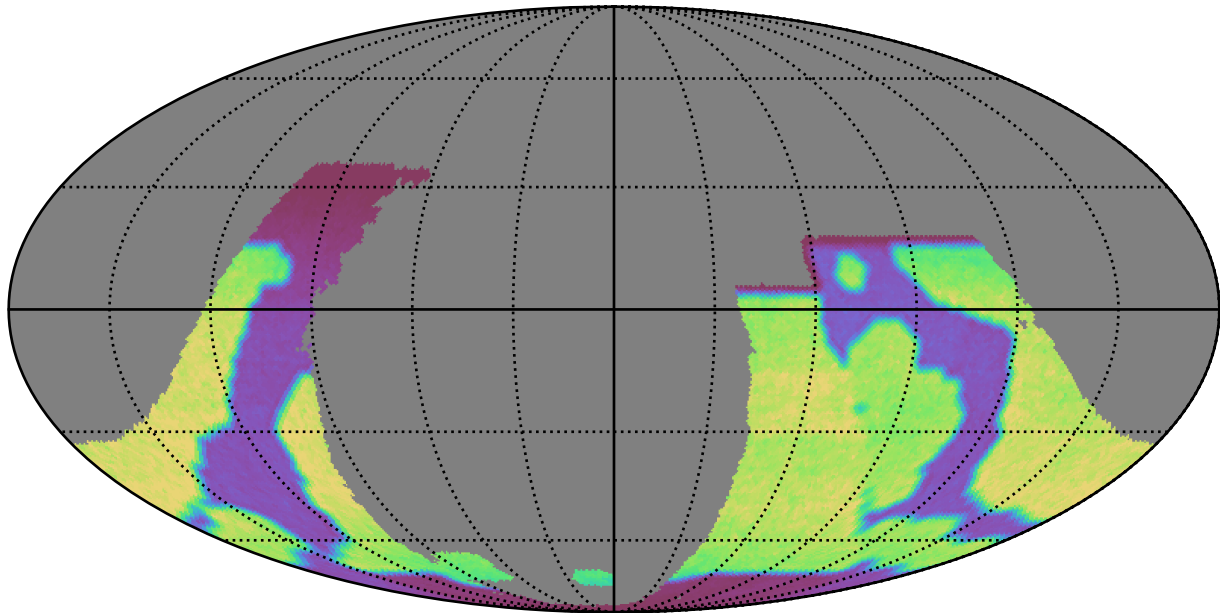

weather_cloudso30v3.4_10yrs : GalplaneFootprintMetric_galactic_plane_map_n_obs

GalplaneFootprintMetric_galactic_plane_map_n_obs
(filter mag)