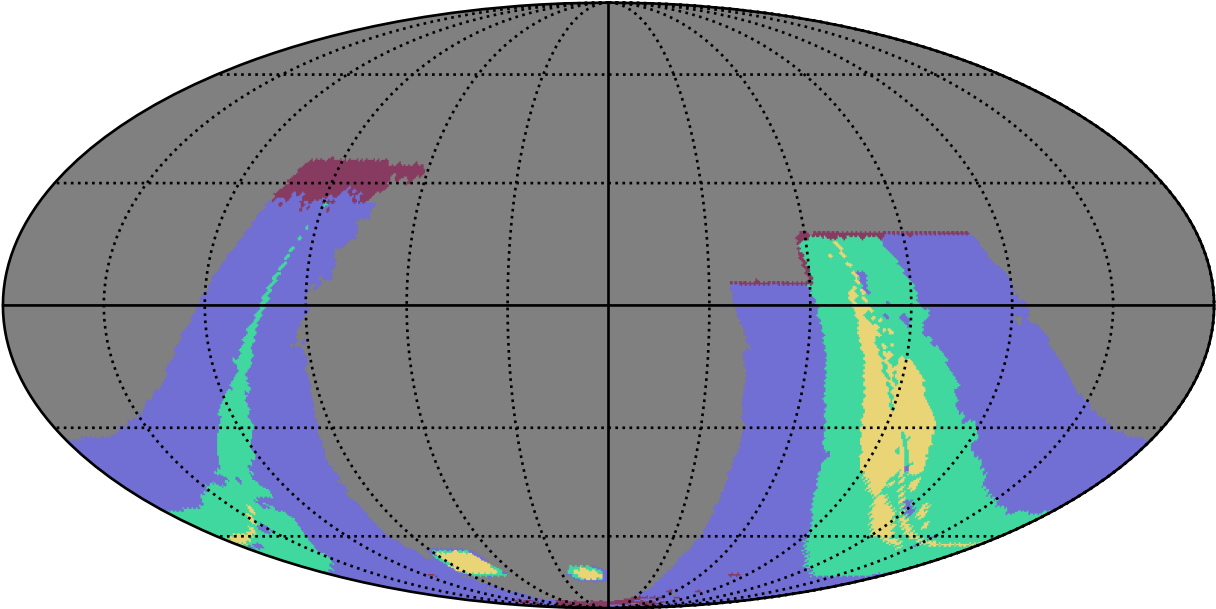

weather\_cloudso30v3.4\_10yrs : GalplaneFootprintMetric\_galactic\_plane\_map\_Tau\_73\_0

GalplaneFootprintMetric\_galactic\_plane\_map\_Tau\_73\_0  
(filter mag)