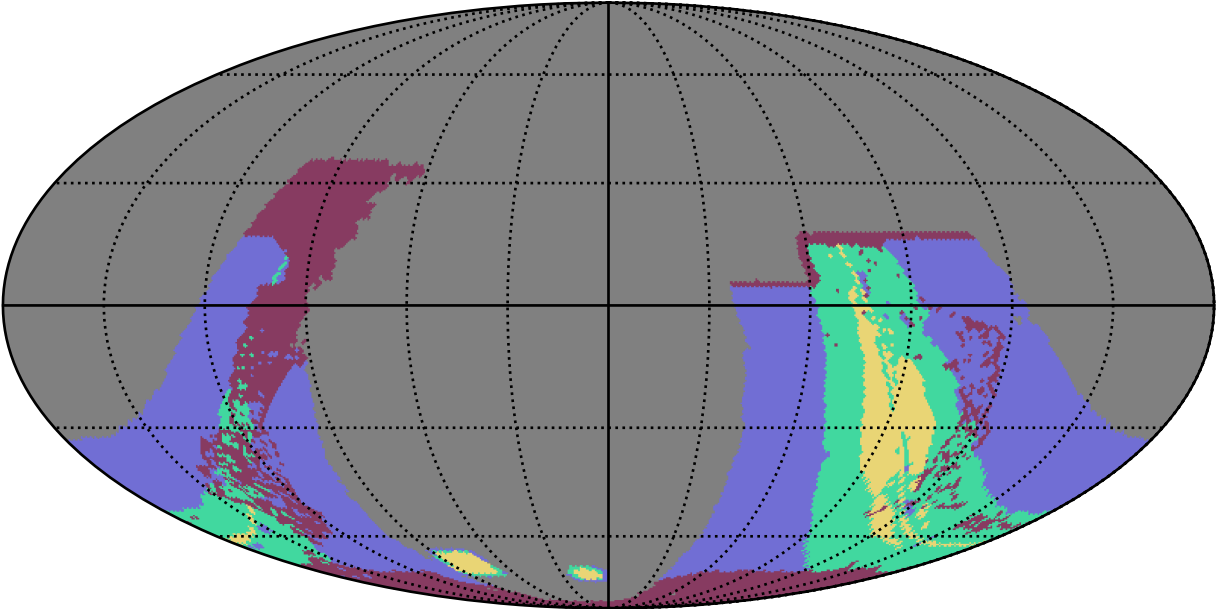

weather_cloudso30v3.4_10yrs : GalplaneFootprintMetric_galactic_plane_map_Tau_20_0

GalplaneFootprintMetric_galactic_plane_map_Tau_20_0
(filter mag)