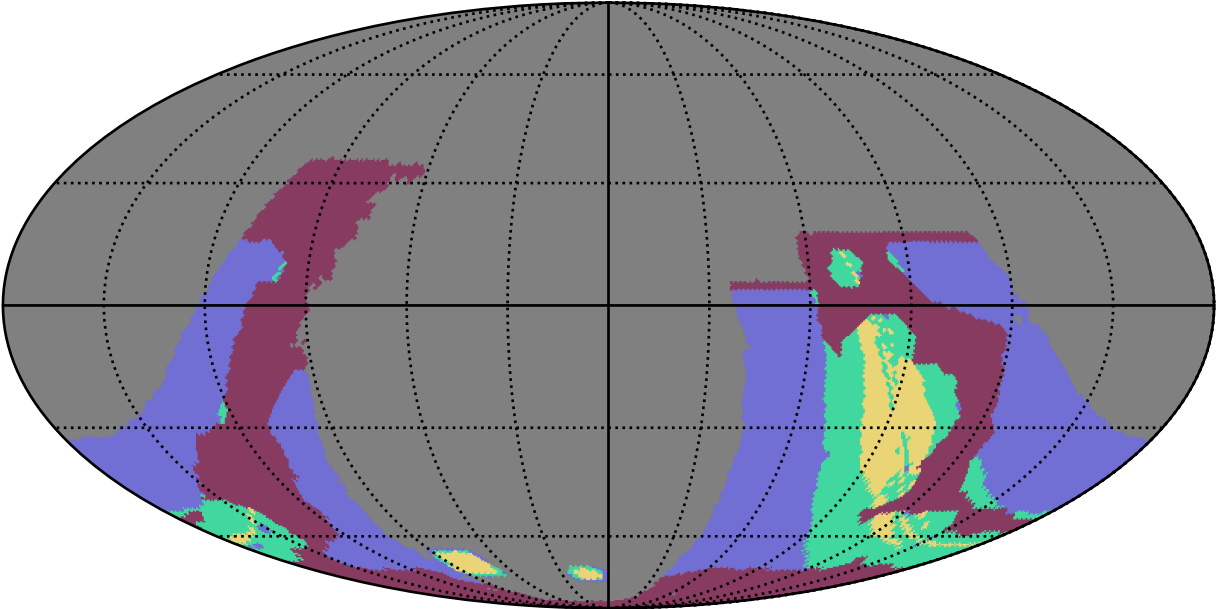

weather_cloudso30v3.4_10yrs : GalplaneFootprintMetric_galactic_plane_map_Tau_11_0

GalplaneFootprintMetric_galactic_plane_map_Tau_11_0
(filter mag)