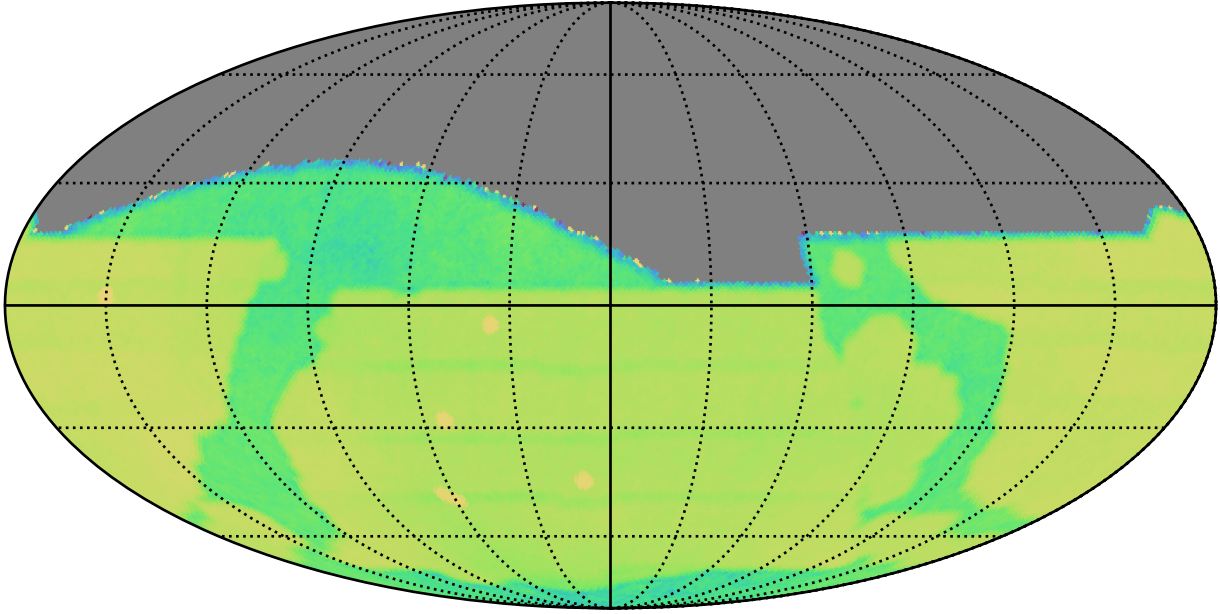

weather\_cloudso30v3.4\_10yrs : GalPlaneVisitIntervalsTimescales\_xray\_binaries\_map\_Tau\_5\_0

0.0 0.1 0.2 0.3 0.4 0.5 0.6 0.7 0.8 0.9 1.0  
GalPlaneVisitIntervalsTimescales\_xray\_binaries\_map\_Tau\_5\_0  
(MJD mag)