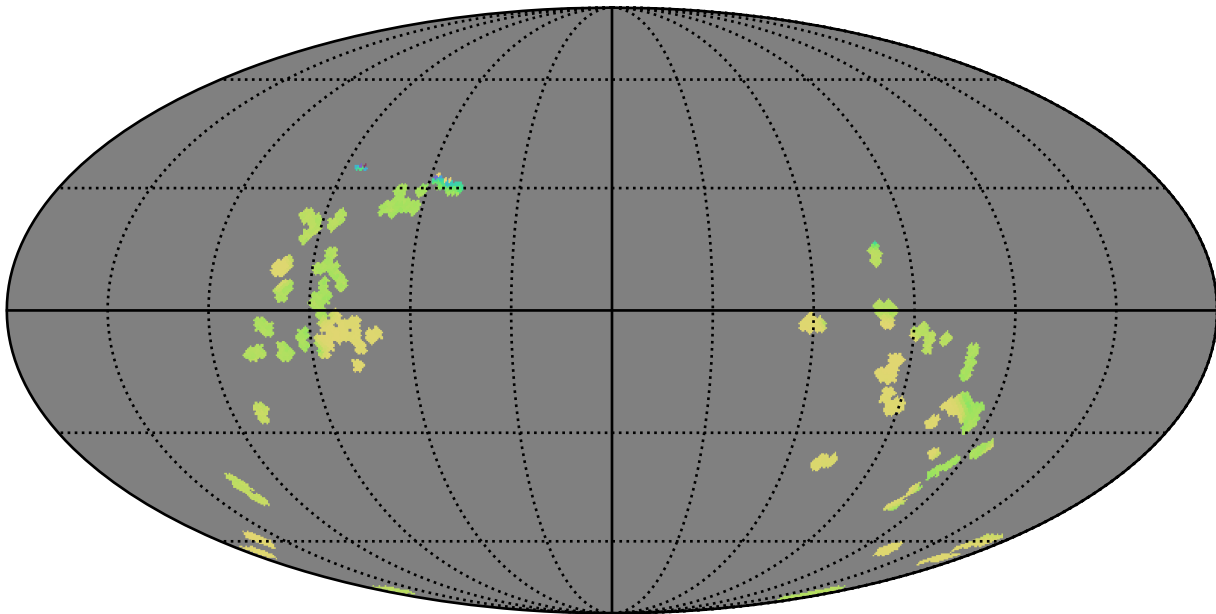

weather\_cloudso2v3.4\_10yrs : GalPlaneVisitIntervalsTimescales\_zucker\_sfr\_map\_Tau\_20\_0

0.0 0.1 0.2 0.3 0.4 0.5 0.6 0.7 0.8 0.9 1.0  
GalPlaneVisitIntervalsTimescales\_zucker\_sfr\_map\_Tau\_20\_0  
(MJD mag)