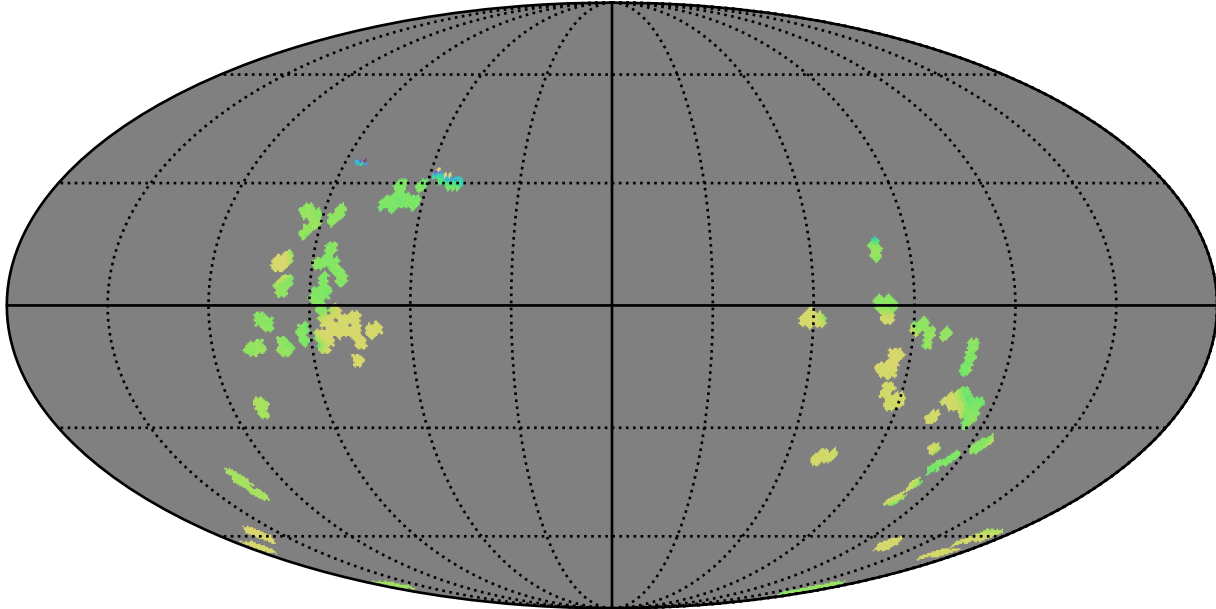

weather_cloudso2v3.4_10yrs : GalPlaneVisitIntervalsTimescales_zucker_sfr_map_Tau_11_0

0.0 0.1 0.2 0.3 0.4 0.5 0.6 0.7 0.8 0.9 1.0
GalPlaneVisitIntervalsTimescales_zucker_sfr_map_Tau_11_0
(MJD mag)