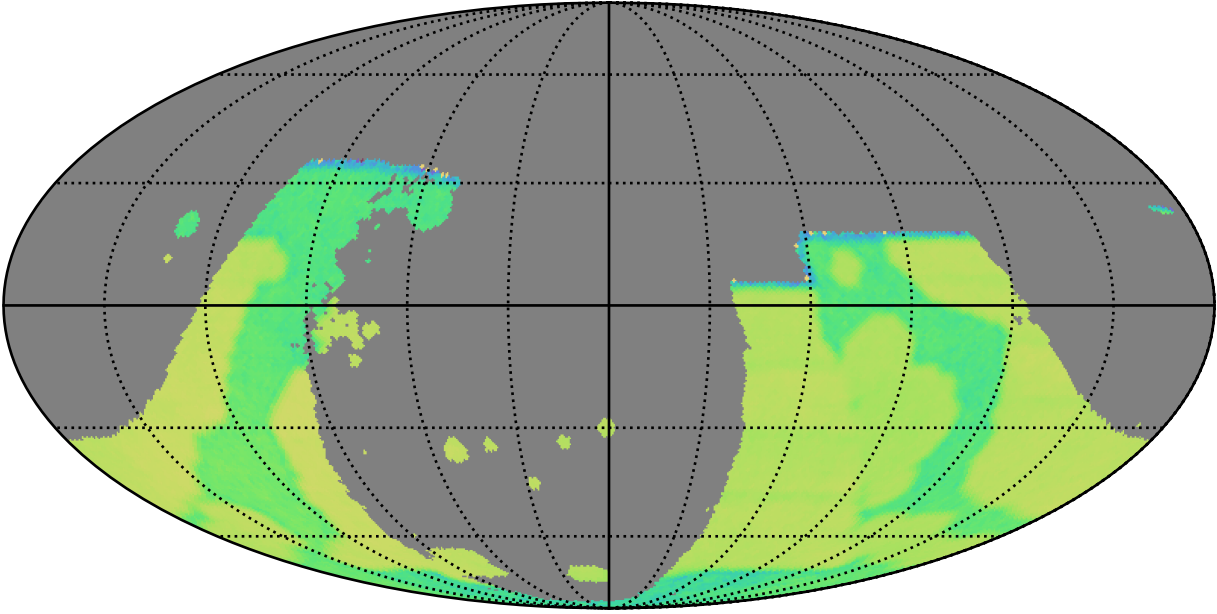

weather_cloudso2v3.4_10yrs : GalPlaneVisitIntervalsTimescales_combined_map_Tau_5_0

0.0 0.1 0.2 0.3 0.4 0.5 0.6 0.7 0.8 0.9 1.0
GalPlaneVisitIntervalsTimescales_combined_map_Tau_5_0
(MJD mag)