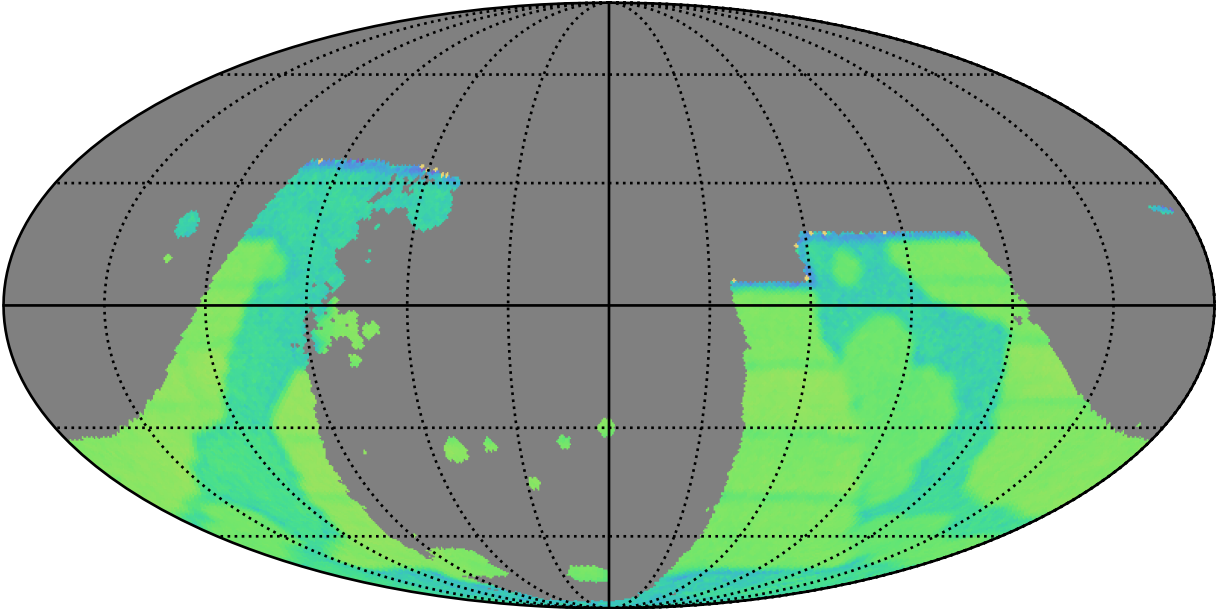

weather\_cloudso2v3.4\_10yrs : GalPlaneVisitIntervalsTimescales\_combined\_map\_Tau\_2\_0

0.0 0.1 0.2 0.3 0.4 0.5 0.6 0.7 0.8 0.9 1.0  
GalPlaneVisitIntervalsTimescales\_combined\_map\_Tau\_2\_0  
(MJD mag)