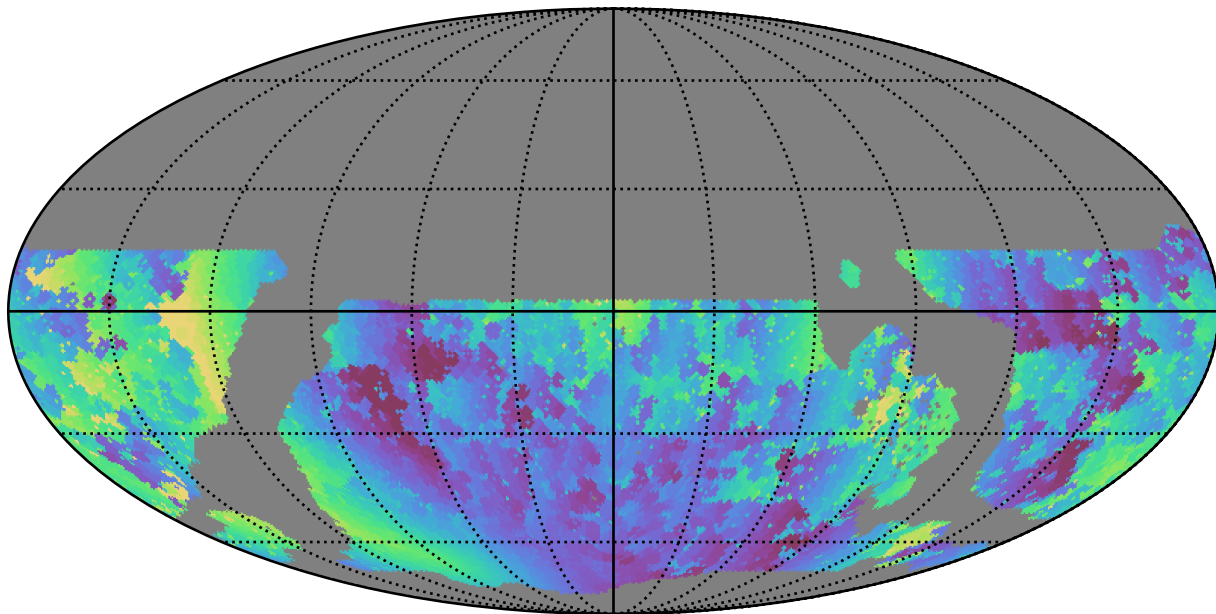

weather_cloudso2v3.4_10yrs WFD u band: Min solarElong

Min solarElong (degrees)