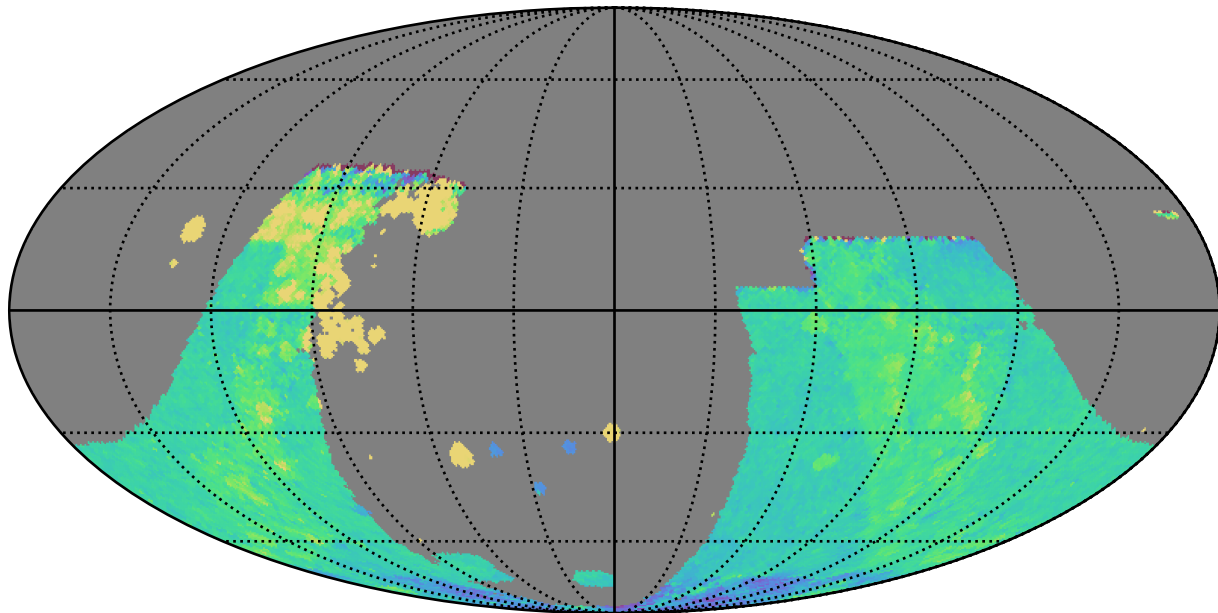

weather_cloudso20v3.4_10yrs : GalplaneTimePerFilter_combined_map_i

GalplaneTimePerFilter_combined_map_i
(filter mag MJD s)