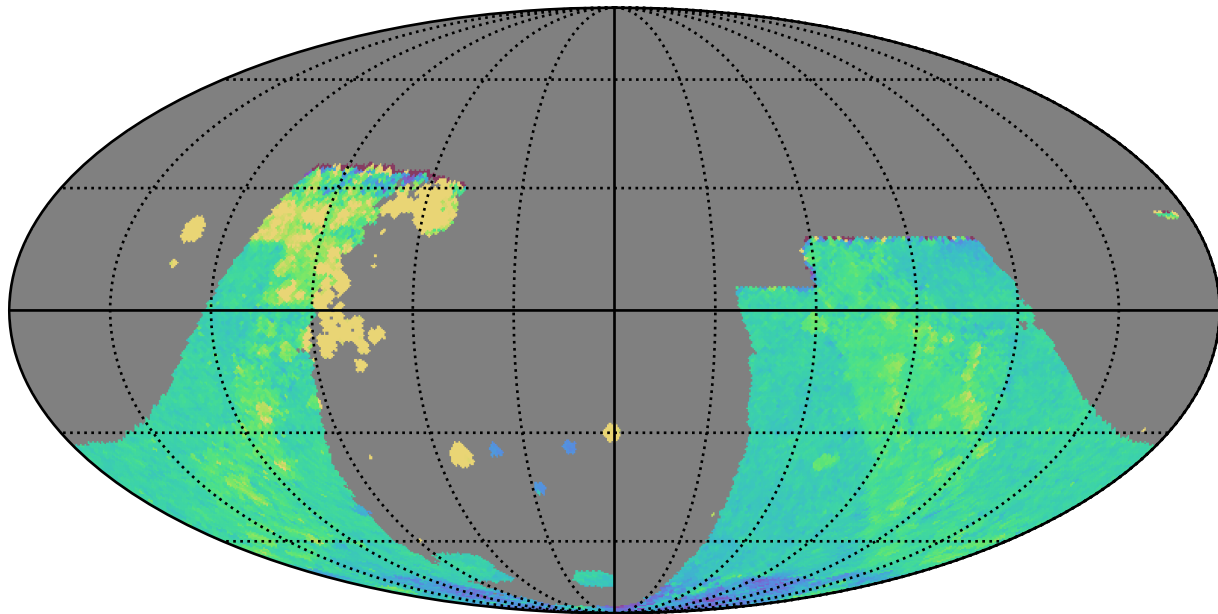

weather\_cloudso20v3.4\_10yrs : GalplaneTimePerFilter\_combined\_map\_i

GalplaneTimePerFilter\_combined\_map\_i  
(filter mag MJD s)