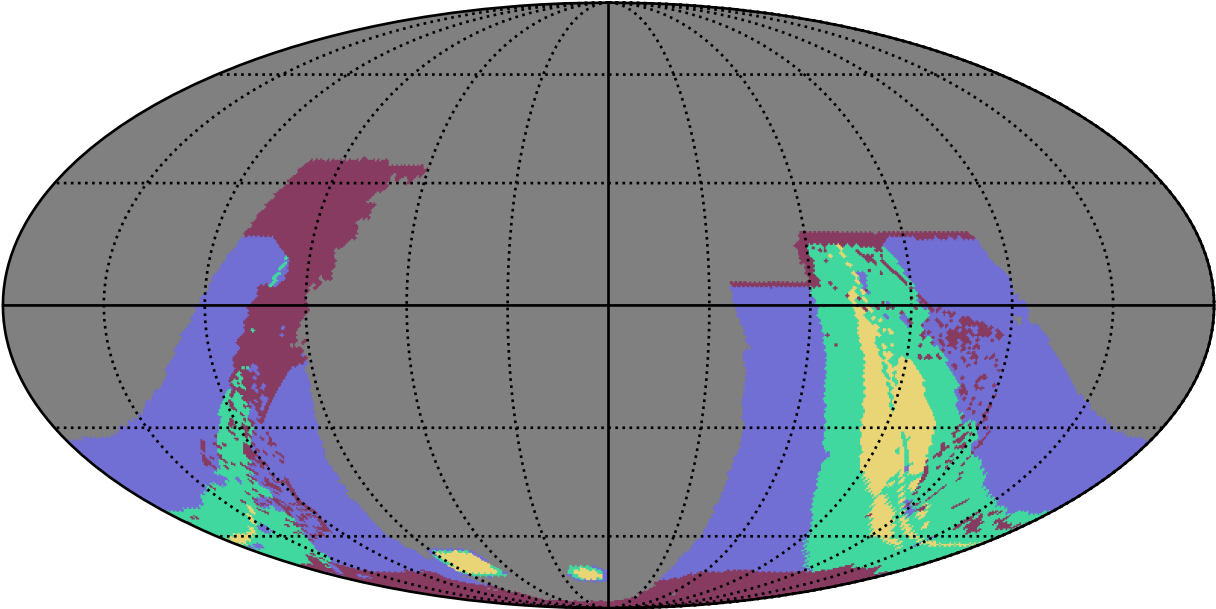

weather\_cloudso20v3.4\_10yrs : GalplaneFootprintMetric\_galactic\_plane\_map\_Tau\_20\_0

GalplaneFootprintMetric\_galactic\_plane\_map\_Tau\_20\_0  
(filter mag)