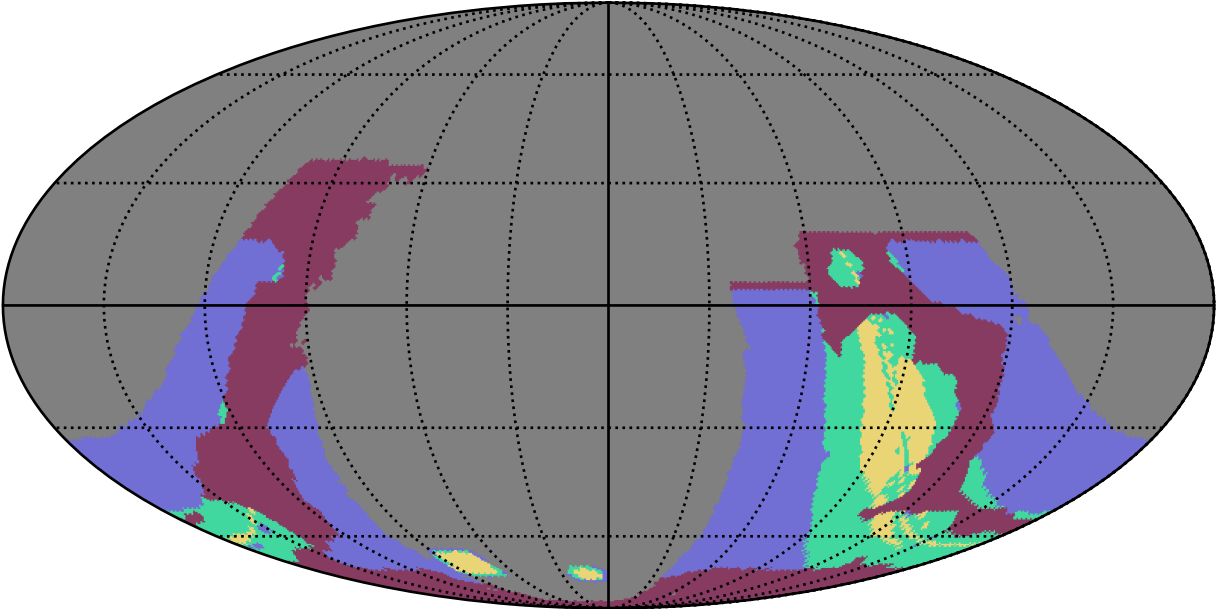

weather_cloudso20v3.4_10yrs : GalplaneFootprintMetric_galactic_plane_map_Tau_11_0

GalplaneFootprintMetric_galactic_plane_map_Tau_11_0
(filter mag)