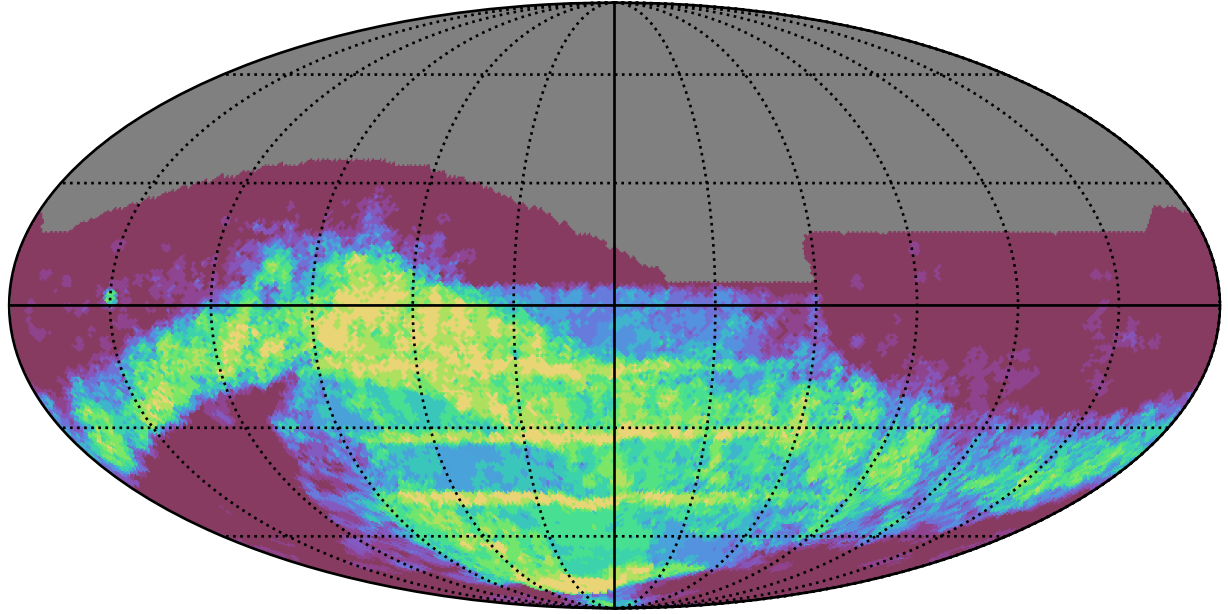

weather\_cloudso20v3.4\_10yrs : GalPlaneSeasonGapsTimescales\_xray\_binaries\_map\_Tau\_25\_0

0.0 0.1 0.2 0.3 0.4 0.5 0.6 0.7 0.8 0.9 1.0  
GalPlaneSeasonGapsTimescales\_xray\_binaries\_map\_Tau\_25\_0  
(MJD mag)