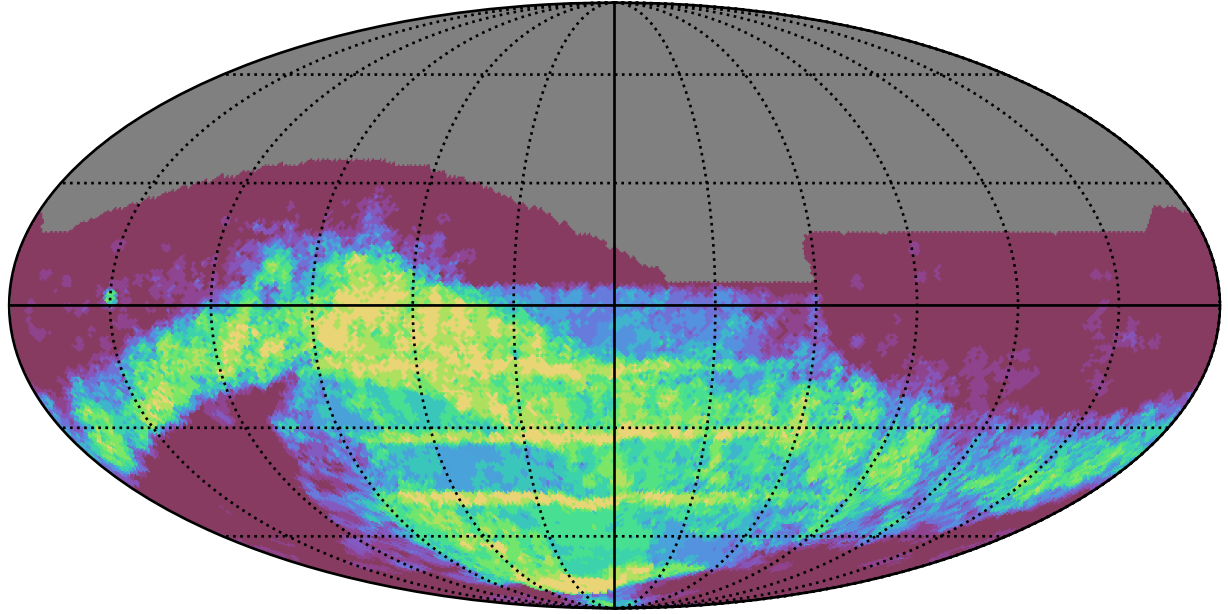

weather_cloudso20v3.4_10yrs : GalPlaneSeasonGapsTimescales_xray_binaries_map_Tau_25_0

0.0 0.1 0.2 0.3 0.4 0.5 0.6 0.7 0.8 0.9 1.0
GalPlaneSeasonGapsTimescales_xray_binaries_map_Tau_25_0
(MJD mag)