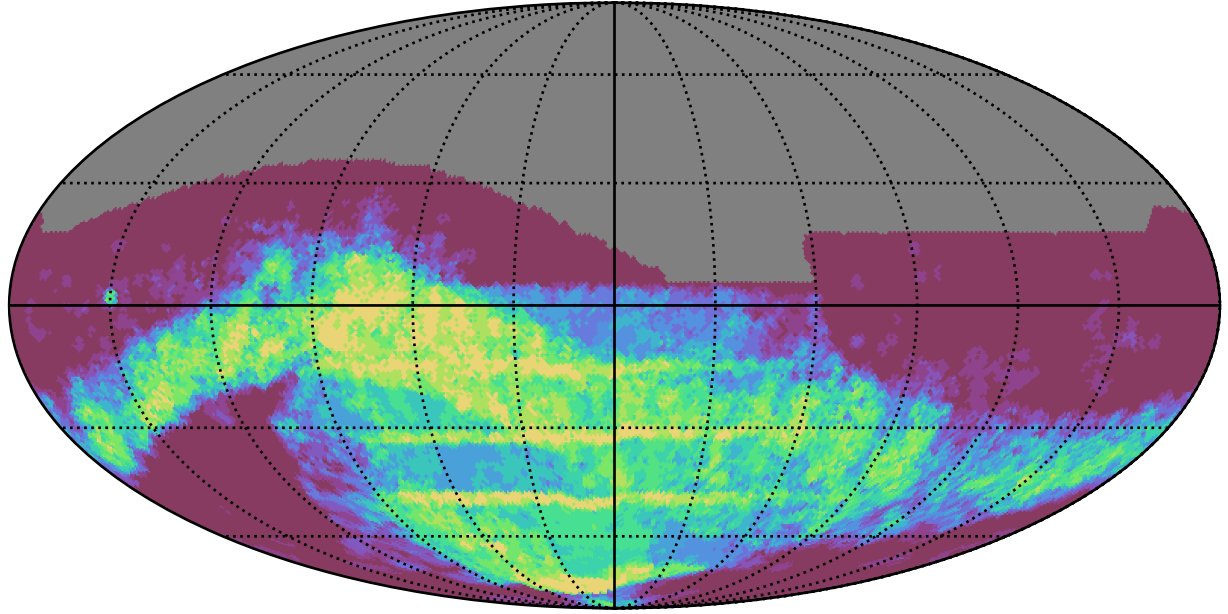

weather_cloudso20v3.4_10yrs : GalPlaneSeasonGapsTimescales_xray_binaries_map_Tau_10_0

0.0 0.1 0.2 0.3 0.4 0.5 0.6 0.7 0.8 0.9 1.0
GalPlaneSeasonGapsTimescales_xray_binaries_map_Tau_10_0
(MJD mag)