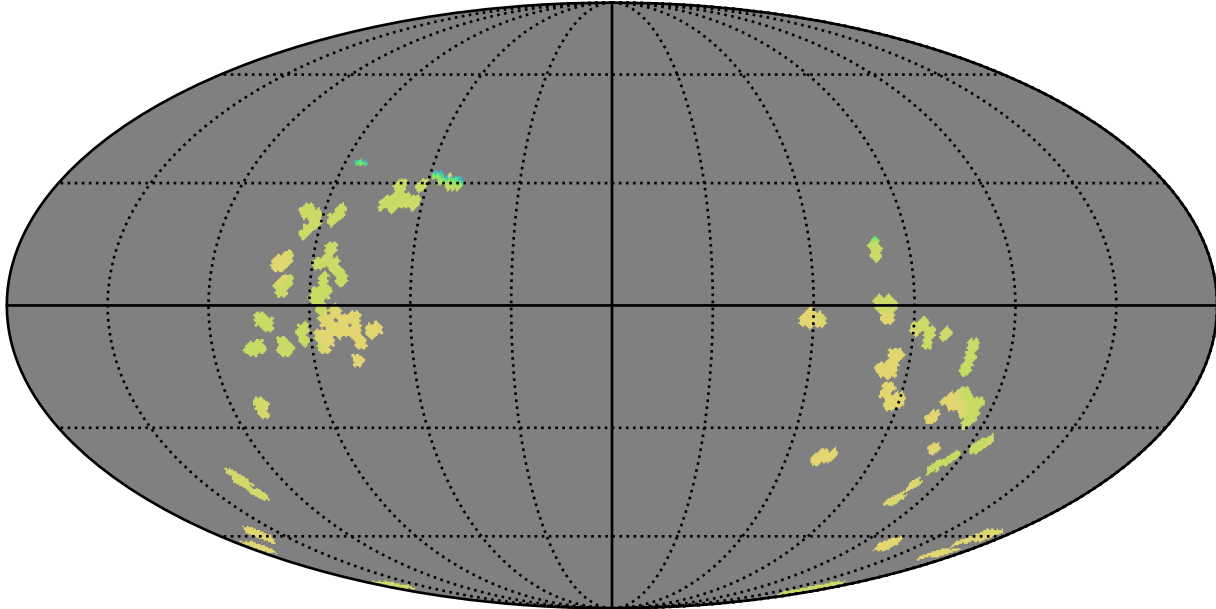

weather\_cloudso1v3.4\_10yrs : GalPlaneVisitIntervalsTimescales\_zucker\_sfr\_map\_Tau\_46\_5

GalPlaneVisitIntervalsTimescales\_zucker\_sfr\_map\_Tau\_46\_5  
(MJD mag)