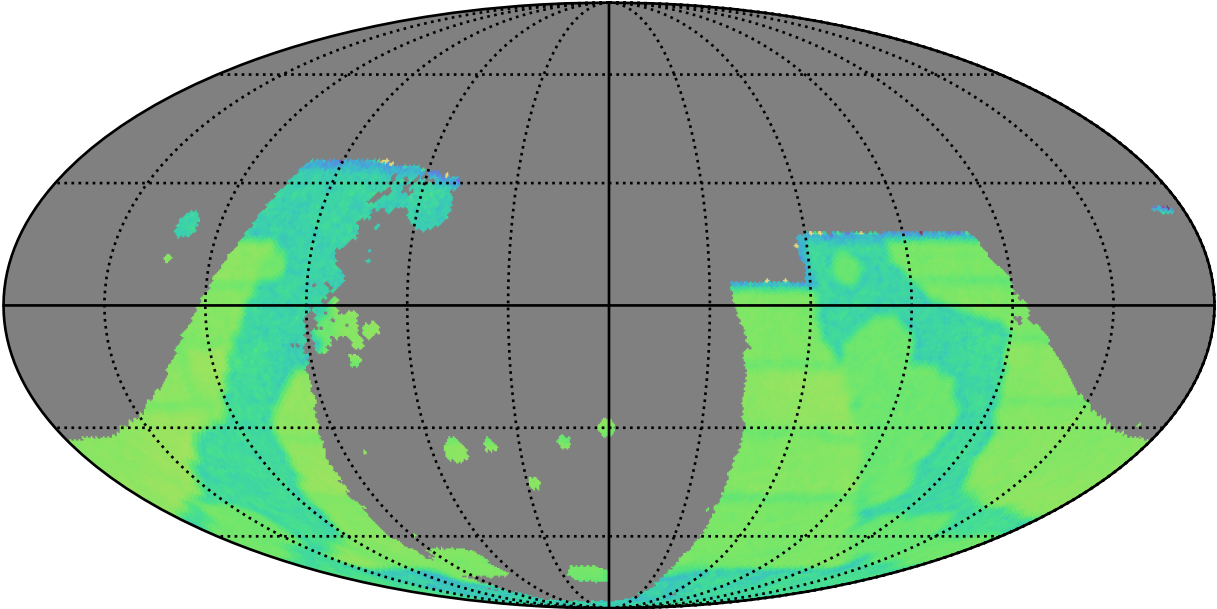

weather_cloudso1v3.4_10yrs : GalPlaneVisitIntervalsTimescales_combined_map_Tau_2_0

0.0 0.1 0.2 0.3 0.4 0.5 0.6 0.7 0.8 0.9 1.0
GalPlaneVisitIntervalsTimescales_combined_map_Tau_2_0
(MJD mag)