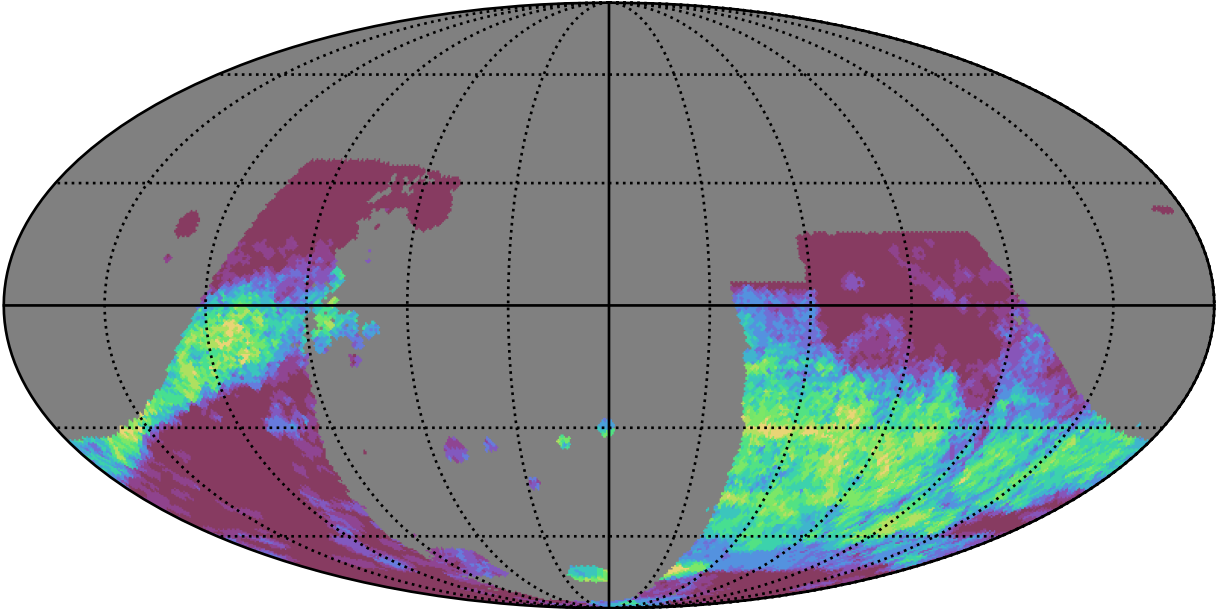

weather\_cloudso1v3.4\_10yrs : GalPlaneSeasonGapsTimescales\_combined\_map\_Tau\_10\_0

0.0 0.1 0.2 0.3 0.4 0.5 0.6 0.7 0.8 0.9 1.0  
GalPlaneSeasonGapsTimescales\_combined\_map\_Tau\_10\_0  
(MJD mag)