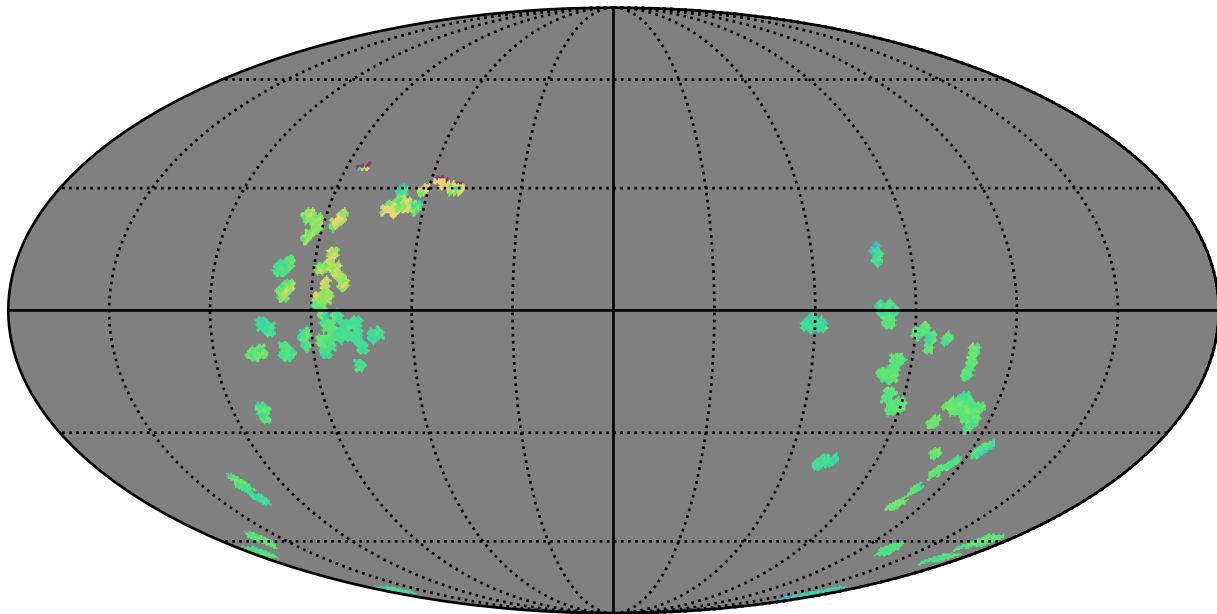

weather_cloudso18v3.4_10yrs : GalplaneTimePerFilter_zucker_sfr_map_i

GalplaneTimePerFilter_zucker_sfr_map_i
(filter mag MJD s)