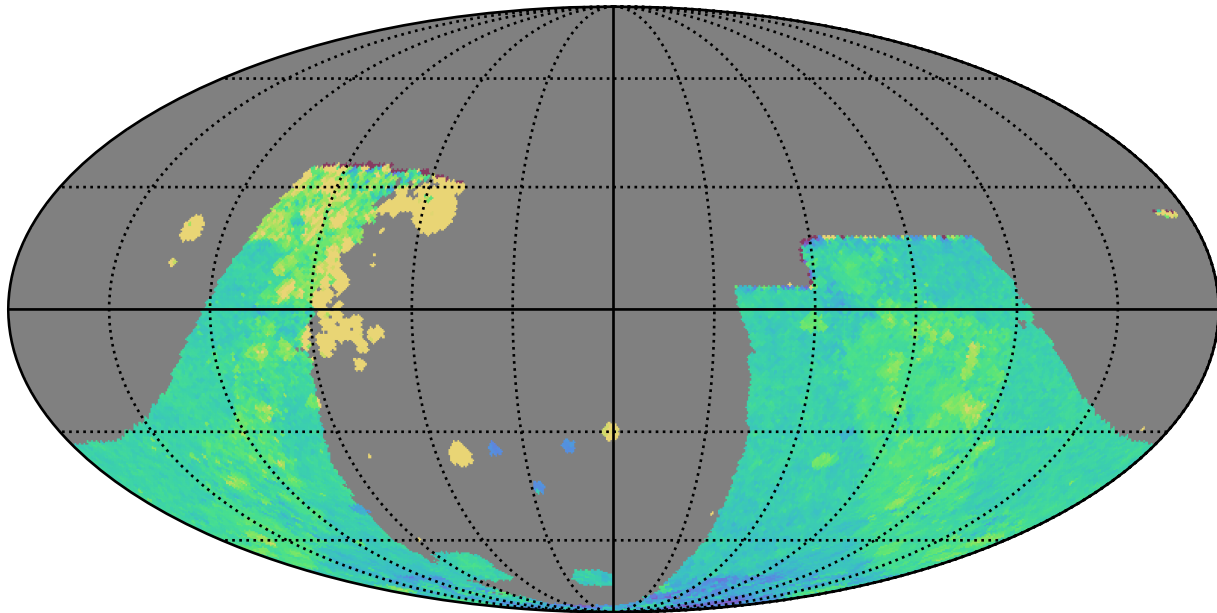

weather\_cloudso18v3.4\_10yrs : GalplaneTimePerFilter\_combined\_map\_i

GalplaneTimePerFilter\_combined\_map\_i  
(filter mag MJD s)