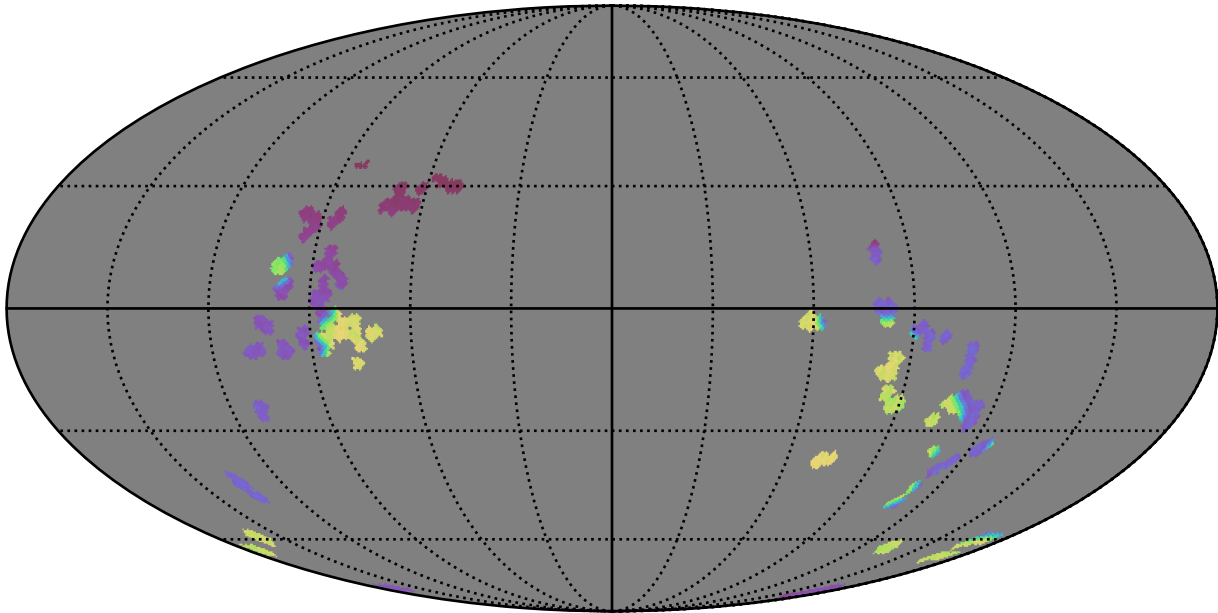

weather\_cloudso18v3.4\_10yrs : GalplaneFootprintMetric\_zucker\_sfr\_map\_n\_obs\_priority

GalplaneFootprintMetric\_zucker\_sfr\_map\_n\_obs\_priority  
(filter mag)