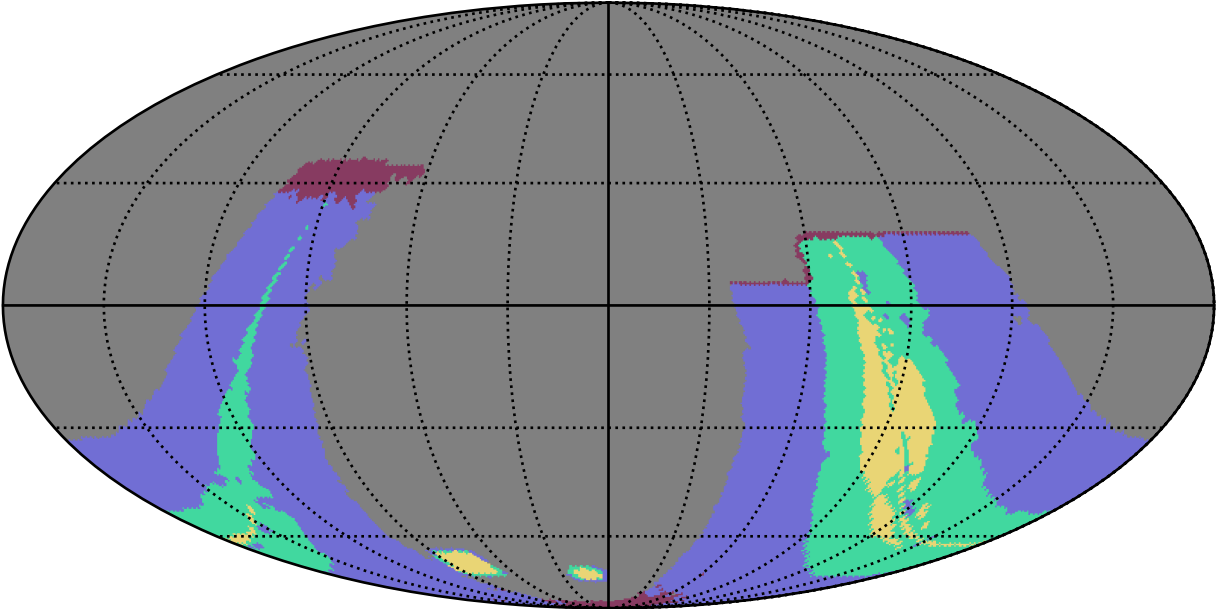

weather_cloudso18v3.4_10yrs : GalplaneFootprintMetric_galactic_plane_map_Tau_73_0

GalplaneFootprintMetric_galactic_plane_map_Tau_73_0
(filter mag)