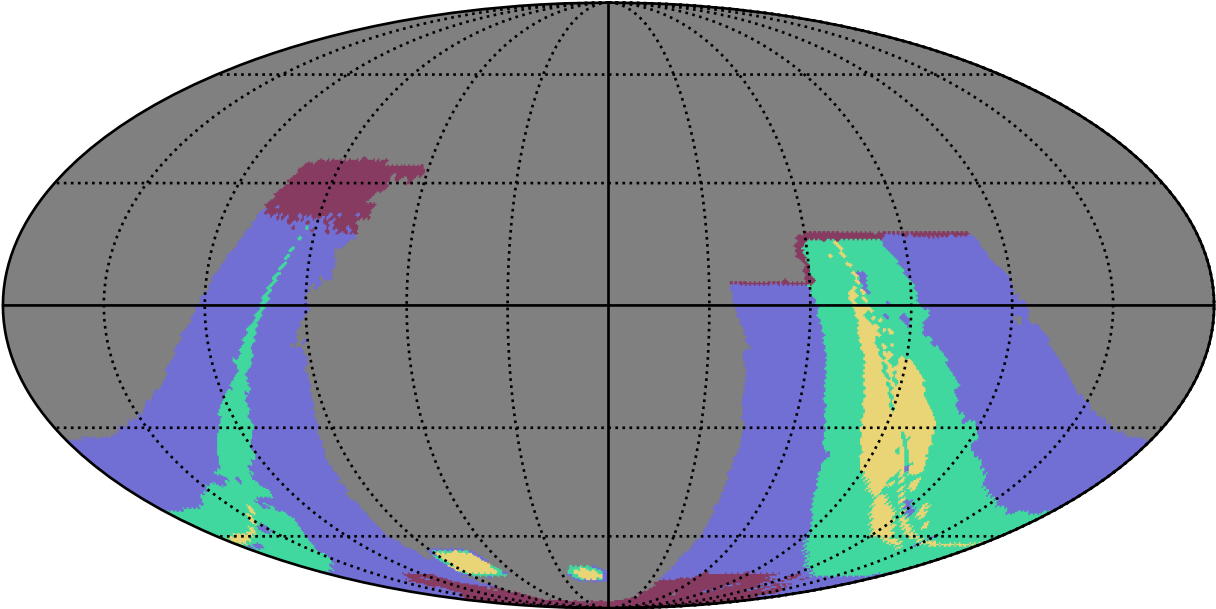

weather\_cloudso18v3.4\_10yrs : GalplaneFootprintMetric\_galactic\_plane\_map\_Tau\_46\_5

GalplaneFootprintMetric\_galactic\_plane\_map\_Tau\_46\_5  
(filter mag)