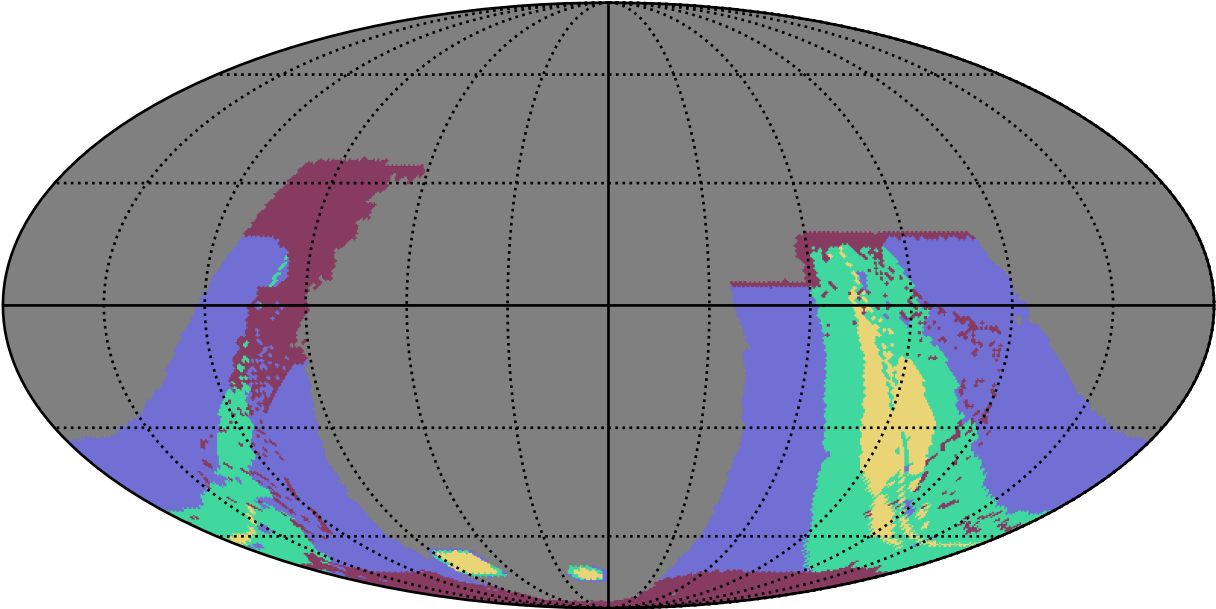

weather\_cloudso18v3.4\_10yrs : GalplaneFootprintMetric\_galactic\_plane\_map\_Tau\_20\_0

GalplaneFootprintMetric\_galactic\_plane\_map\_Tau\_20\_0  
(filter mag)