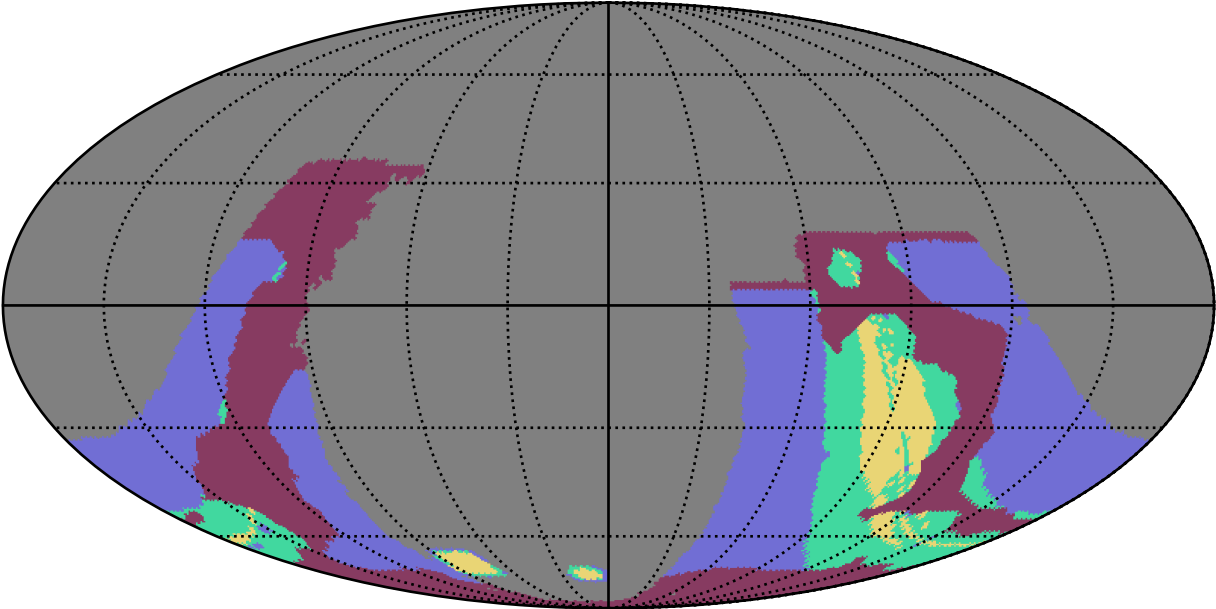

weather_cloudso18v3.4_10yrs : GalplaneFootprintMetric_galactic_plane_map_Tau_11_0

GalplaneFootprintMetric_galactic_plane_map_Tau_11_0
(filter mag)